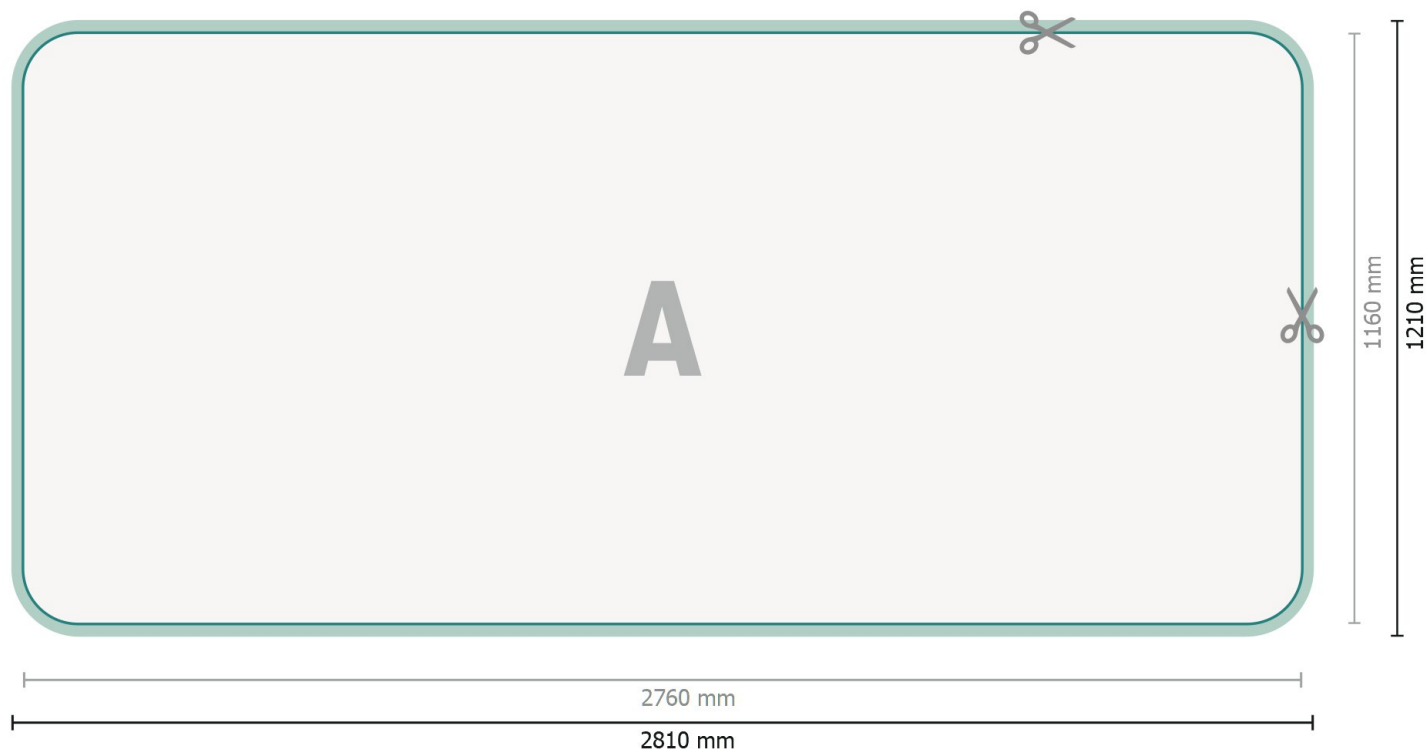

Zipper-Wall impression incl., incurvé, 500 x 230 cm

Format de données:

281 x 121 cm

Débordement:

25 mm

Format final:

276 x 116 cm

Distance de sécurité:

100 mm

distance entre le texte/les informations et le bord du format final. Ceci empêche d'entamer le motif.

Dimension du produit:

500 x 230 cm

Explication des symboles

A Sens de lecture

— Format final

— Format de données

Zipper-Wall impression incl., incurvé, 500 x 230 cm

Aperçu du format avec rotation à 90°.

Format de données:

281 x 121 cm

Débordement:

25 mm

Format final:

276 x 116 cm

Distance de sécurité:

100 mm

distance entre le texte/les informations et le bord du format final. Ceci empêche d'entamer le motif.

Dimension du produit:

500 x 230 cm

Explication des symboles

A Sens de lecture