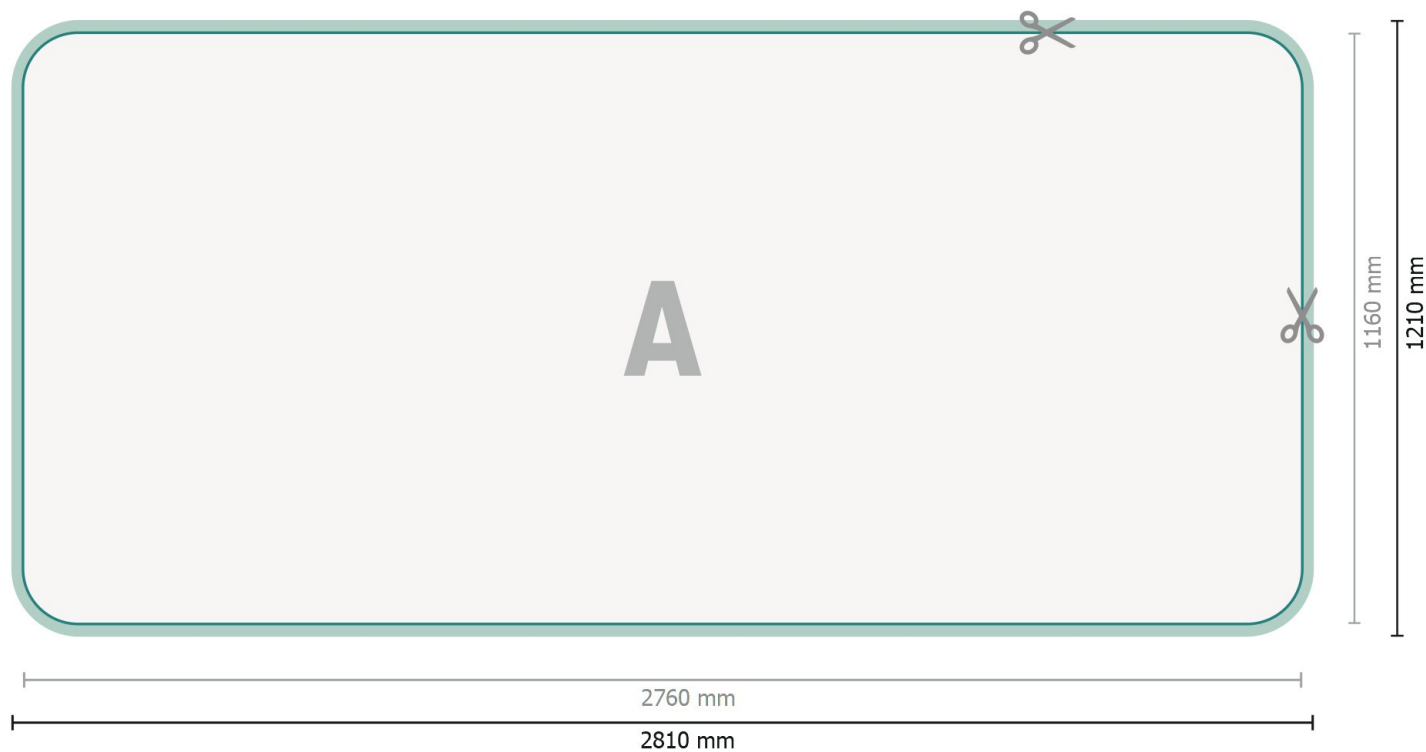

Zipper-Wall impression incl., incurvé, 500 x 230 cm

Format de données (incl. 25 mm marge pour couture):

281 x 121 cm

Format final:

276 x 116 cm

Dimension du produit:

500 x 230 cm

Explication des symboles

A Sens de lecture

— Format final

— Format de données

 Nous découpons/perforons votre produit ici

 marge pour couture

Remarque :

Prévoir une marge de sécurité comme indiqué.

Placer les couleurs de fond, images ou graphiques jusqu'au bord du format de données.

Zipper-Wall impression incl., incurvé, 500 x 230 cm

Aperçu du format avec rotation à 90°.

Format de données (incl. 25 mm marge pour couture):

281 x 121 cm

Format final:

276 x 116 cm

Dimension du produit:

500 x 230 cm