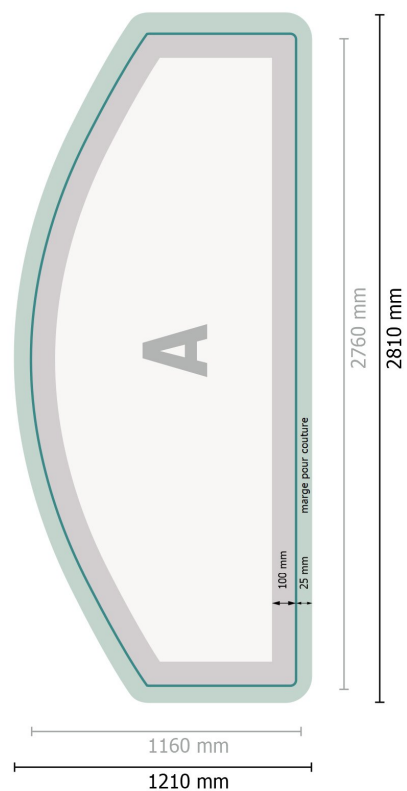

Zipper-Wall impression incl., incurvé, 500 x 230 cm

Format de données (incl. 25 mm marge pour couture):

281 x 121 cm

Format final:

276 x 116 cm

Dimension du produit:

500 x 230 cm

Explication des symboles

A Sens de lecture

— Format final

— Format de données

 Nous découpons/perforons votre produit ici

 marge pour couture

Remarque :

Prévoir une marge de sécurité comme indiqué.

Placer les couleurs de fond, images ou graphiques jusqu'au bord du format de données.

Zipper-Wall impression incl., incurvé, 500 x 230 cm

Aperçu du format avec rotation à 90°.

Format de données (incl. 25 mm marge pour couture):

281 x 121 cm

Format final:

276 x 116 cm

Dimension du produit:

500 x 230 cm