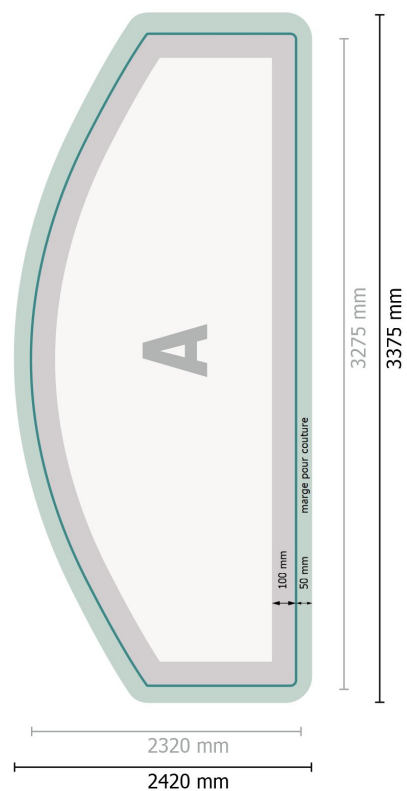

Zipper-Wall juste impression, incurvé, 300 x 230 cm

**Format de données:**

337,5 x 242 cm

Débordement:

50 mm

Format final:

327,5 x 232 cm

Distance de sécurité:

100 mm

distance entre le texte/les informations et le bord du format final. Ceci empêche d'entamer le motif.

Dimension du produit:

300 x 230 cm

Explication des symboles

A Sens de lecture

— Format final

— Format de données

 Nous découpons/perforons votre produit ici

 marge pour couture

Remarque :

Prévoir une marge de sécurité comme indiqué.

Placer les couleurs de fond, images ou graphiques jusqu'au bord du format de données.

Zipper-Wall juste impression, incurvé, 300 x 230 cm

Aperçu du format avec rotation à 90°.

Format de données:

337,5 x 242 cm

Débordement:

50 mm

Format final:

327,5 x 232 cm