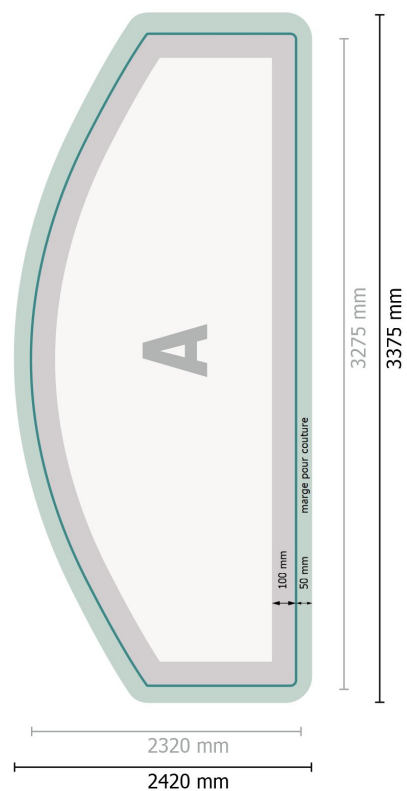

Zipper-Wall impression incl., incurvé, 300 x 230 cm

**Format de données:**

337,5 x 242 cm

Débordement:

50 mm

Format final:

327,5 x 232 cm

Distance de sécurité:

100 mm

distance entre le texte/les informations et le bord du format final. Ceci empêche d'entamer le motif.

Dimension du produit:

300 x 230 cm

Explication des symboles

A Sens de lecture

— Format final

— Format de données

 Nous découpons/perforons votre produit ici

 marge pour couture

Remarque :

Prévoir une marge de sécurité comme indiqué.

Placer les couleurs de fond, images ou graphiques jusqu'au bord du format de données.

Zipper-Wall impression incl., incurvé, 300 x 230 cm

Aperçu du format avec rotation à 90°.

Format de données:

337,5 x 242 cm

Débordement:

50 mm

Format final:

327,5 x 232 cm