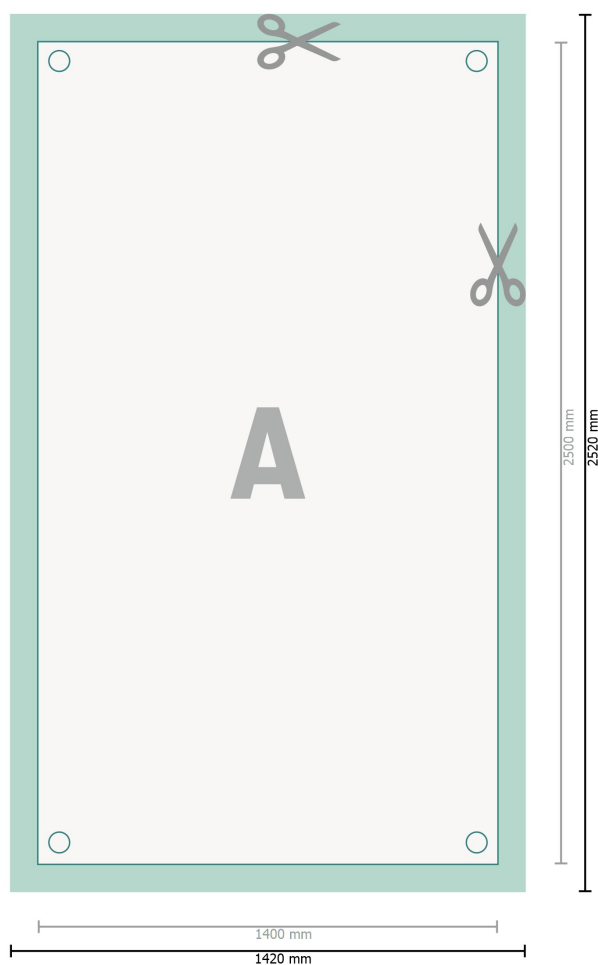

## Système bannière X, exclusif, 140 x 250 cm

**Format de données (incl. 10 mm fond perdu):**

142 x 252 cm

**Format final:**

140 x 250 cm

**Distance de sécurité:**

4 mm

distance entre le texte/les informations et le bord du format final. Ceci empêche d'entamer le motif.

**Explication des symboles**

-  Fond perdu
-  Sens de lecture
-  Format final
-  Format de données
-  Nous découpons/perforons votre produit ici

---

**Remarque :**

Prévoir une marge de sécurité comme indiqué.

Placer les couleurs de fond, images ou graphiques jusqu'au bord du format de données.

Lors de la production, il peut y avoir des tolérances suite à la découpe ou au pli.

Vous trouverez des indications sur les données d'impression sous la catégorie *Données d'impression* sur [www.onlineprinters.be](http://www.onlineprinters.be)