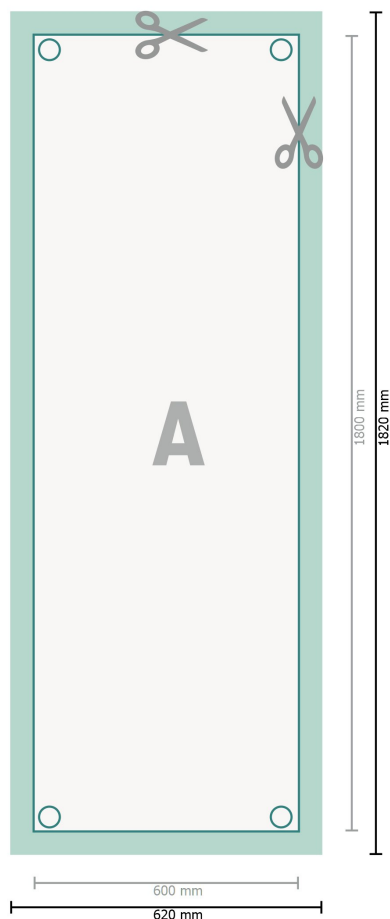

Système bannière X, exclusif, 60 x 180 cm

**Format de données (incl. 10 mm fond perdu):**

62 x 182 cm

Format final:

60 x 180 cm

Distance de sécurité:

4 mm

distance entre le texte/les informations et le bord du format final. Ceci empêche d'entamer le motif.

Explication des symboles

-  Fond perdu
-  Sens de lecture
-  Format final
-  Format de données
-  Nous découpons/perforons votre produit ici

Remarque :

Prévoir une marge de sécurité comme indiqué.

Placer les couleurs de fond, images ou graphiques jusqu'au bord du format de données.