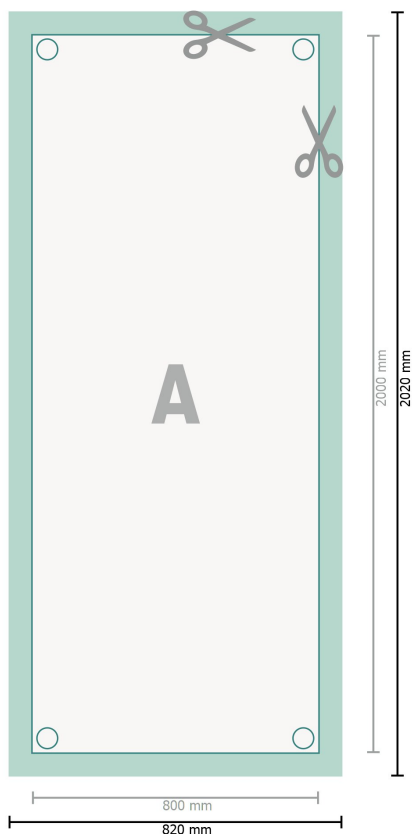

Système bannière X, exclusif, 80 x 200 cm

Format de données (incl. 10 mm fond perdu):

82 x 202 cm

Format final:

80 x 200 cm

Distance de sécurité:

4 mm

distance entre le texte/les informations et le bord du format final. Ceci empêche d'entamer le motif.

Explication des symboles

-  Fond perdu
-  Sens de lecture
-  Format final
-  Format de données
-  Nous découpons/perforons votre produit ici

Remarque :

Prévoir une marge de sécurité comme indiqué.

Placer les couleurs de fond, images ou graphiques jusqu'au bord du format de données.