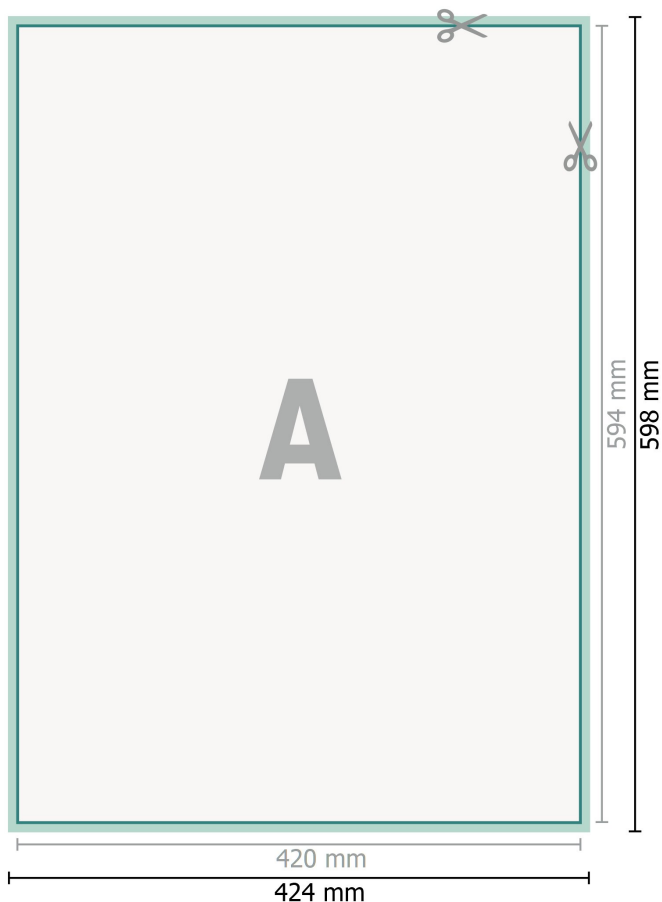

Films adhésifs grand format, A2

Format de données (incl. 2 mm fond perdu):

42,4 x 59,8 cm

fond perdu:

2 mm

Format final:

42 x 59,4 cm

Distance de sécurité:

4 mm

distance entre le texte/les informations et le bord du format final. Ceci empêche d'entamer le motif.

Explication des symboles

-  Fond perdu
-  Sens de lecture
-  Format final
-  Format de données
-  Nous découpons/perforons votre produit ici

Remarque :

Prévoir une marge de sécurité comme indiqué.

Placer les couleurs de fond, images ou graphiques jusqu'au bord du format de données.

Lors de la production, il peut y avoir des tolérances suite à la découpe ou au pli.