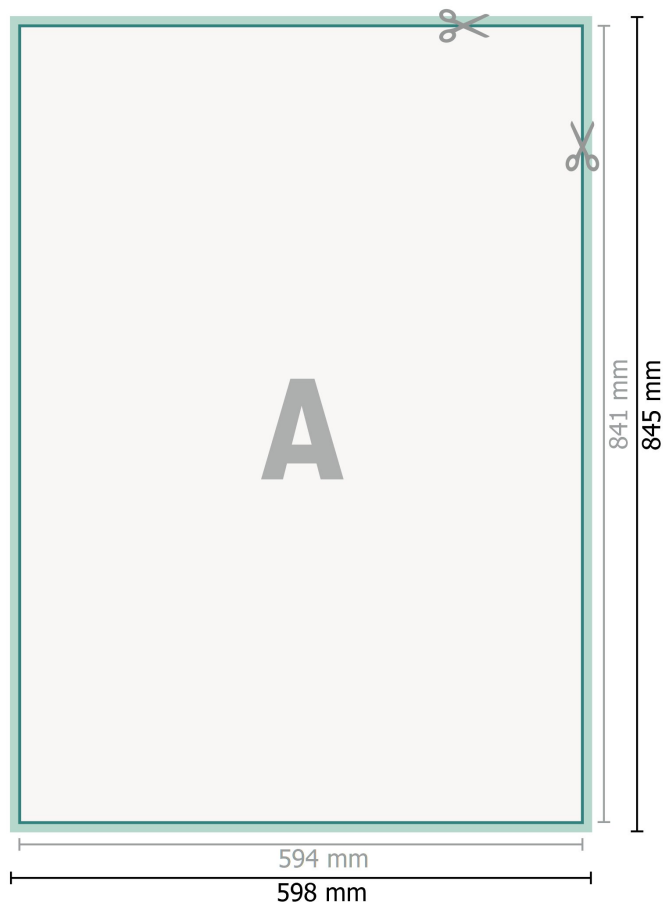

Films adhésifs grand format, A1

**Format de données (incl. 2 mm fond perdu):**

59,8 x 84,5 cm

fond perdu:

2 mm

Format final:

59,4 x 84,1 cm

Distance de sécurité:

4 mm

distance entre le texte/les informations et le bord du format final. Ceci empêche d'entamer le motif.

Explication des symboles

-  Fond perdu
-  Sens de lecture
-  Format final
-  Format de données
-  Nous découpons/perforons votre produit ici

Remarque :

Prévoir une marge de sécurité comme indiqué.

Placer les couleurs de fond, images ou graphiques jusqu'au bord du format de données.

Lors de la production, il peut y avoir des tolérances suite à la découpe ou au pli.