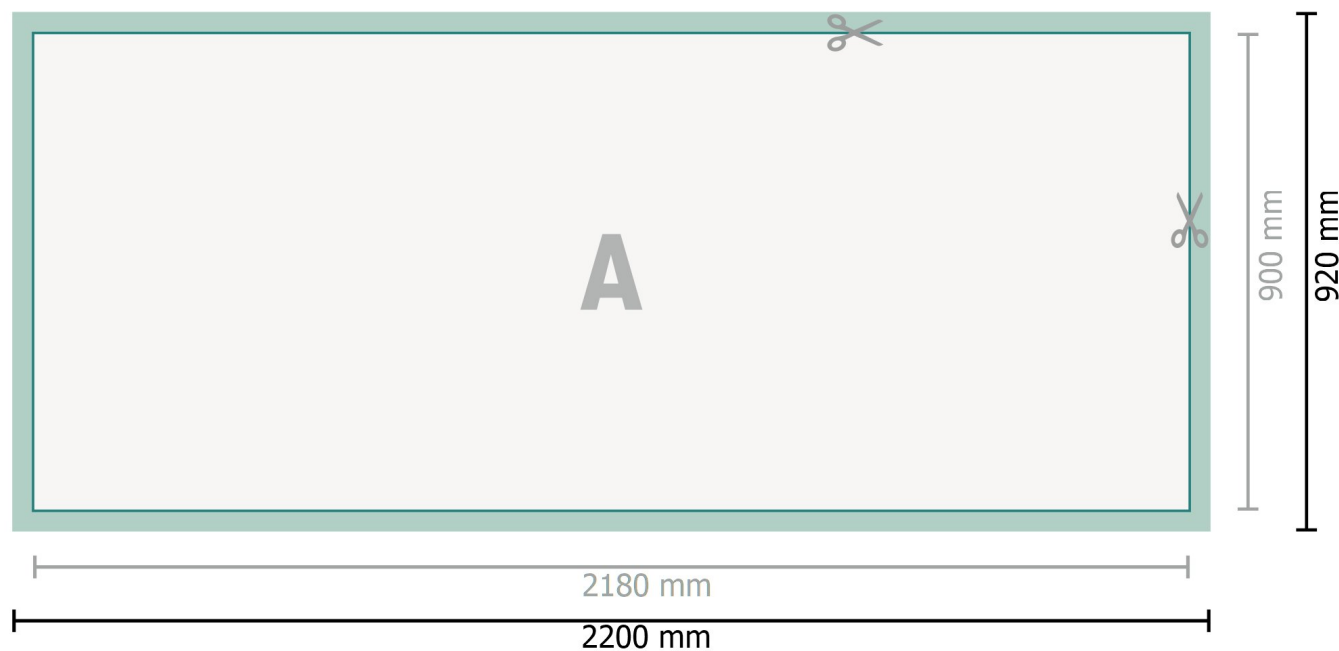

Gabarit

Impression seule pour comptoir parapluie

Format de données (incl. 10 mm fond perdu):

220 x 92 cm

Format final:

218 x 90 cm

Distance de sécurité:

4 mm

distance entre le texte/les informations et le bord du format final. Ceci empêche d'entamer le motif.

Explication des symboles

-  Fond perdu
-  Format final
-  Format de données
-  Nous découpons/perforons votre produit ici

Remarque :

Prévoir une marge de sécurité comme indiqué.

Placer les couleurs de fond, images ou graphiques jusqu'au bord du format de données.

Lors de la production, il peut y avoir des tolérances suite à la découpe ou au pli.