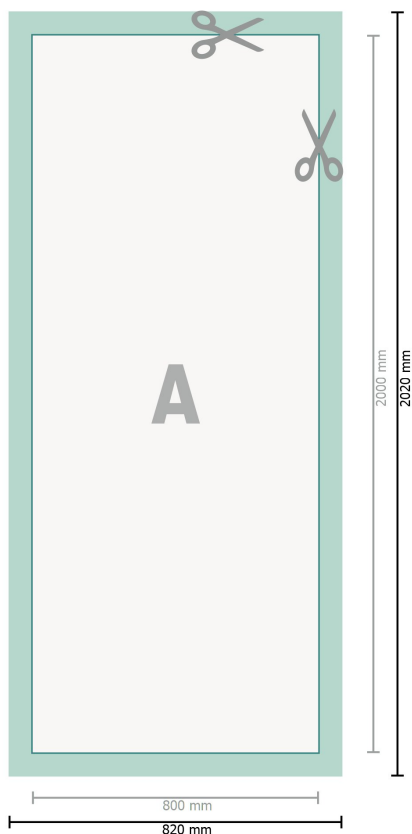

Bannière à zipper impr. seule, 80 x 200 cm

Format de données (incl. 10 mm marge pour couture):

82 x 202 cm

Format final:

80 x 200 cm

Distance de sécurité:

50 mm

distance entre le texte/les informations et le bord du format final. Ceci empêche d'entamer le motif.

Explication des symboles

A Sens de lecture

—|— Format final

—|— Format de données

✂ Nous découpons/perforons votre produit ici

■ marge pour couture

Remarque :

Prévoir une marge de sécurité comme indiqué.

Placer les couleurs de fond, images ou graphiques jusqu'au bord du format de données.

Lors de la production, il peut y avoir des tolérances suite à la découpe ou au pli.

Vous trouverez des indications sur les données d'impression sous la catégorie *Données d'impression* sur www.onlineprinters.be