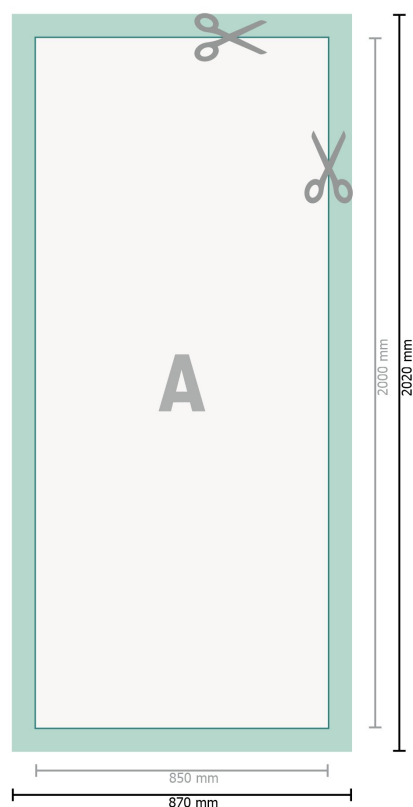

Bannière à zipper impr. seule, 85 x 200 cm

Format de données (incl. 10 mm marge pour couture):

87 x 202 cm

Format final:

85 x 200 cm

Distance de sécurité:

50 mm

distance entre le texte/les informations et le bord du format final. Ceci empêche d'entamer le motif.

Explication des symboles

A Sens de lecture

—|— Format final

—|— Format de données

✂ Nous découpons/perforons votre produit ici

■ marge pour couture

Remarque :

Prévoir une marge de sécurité comme indiqué.

Placer les couleurs de fond, images ou graphiques jusqu'au bord du format de données.

Lors de la production, il peut y avoir des tolérances suite à la découpe ou au pli.

Vous trouverez des indications sur les données d'impression sous la catégorie *Données d'impression* sur www.onlineprinters.be