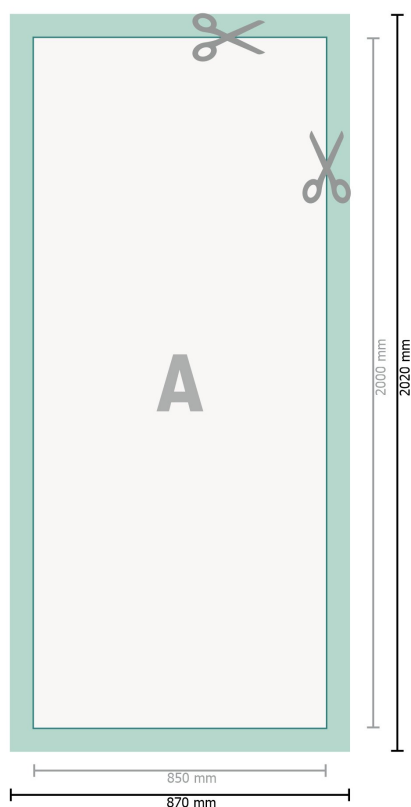

Bannière à zipper impr. incl., 85 x 200 cm

**Format de données (incl. 10 mm marge pour couture):**

87 x 202 cm

Format final:

85 x 200 cm

Distance de sécurité:

50 mm

distance entre le texte/les informations et le bord du format final. Ceci empêche d'entamer le motif.

Explication des symboles

A Sens de lecture

—|— Format final

—|— Format de données

✂ Nous découpons/perforons votre produit ici

■ marge pour couture

Remarque :

Prévoir une marge de sécurité comme indiqué.

Placer les couleurs de fond, images ou graphiques jusqu'au bord du format de données.

Lors de la production, il peut y avoir des tolérances suite à la découpe ou au pli.

Vous trouverez des indications sur les données d'impression sous la catégorie *Données d'impression* sur www.onlineprinters.be