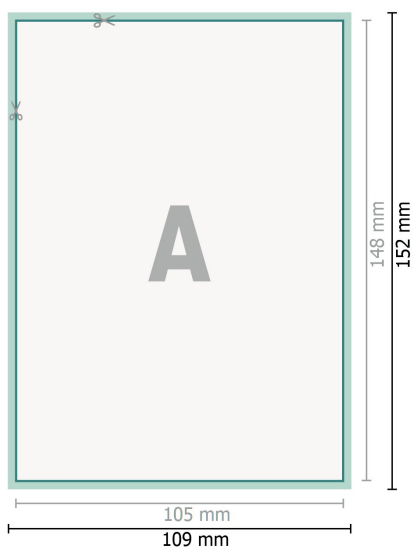

Cartes postales de Noël, A6

Recto

verso

Format de données (incl. 2 mm fond perdu):

10,9 x 15,2 cm

fond perdu:

2 mm

Format final:

10,5 x 14,8 cm

Distance de sécurité:

4 mm

distance entre le texte/les informations et le bord du format final. Ceci empêche d'entamer le motif.

Explication des symboles

-  Fond perdu
-  Sens de lecture
-  Format final
-  Format de données
-  Nous découpons/perforons votre produit ici

Remarque :

Prévoir une marge de sécurité comme indiqué.

Placer les couleurs de fond, images ou graphiques jusqu'au bord du format de données.

Lors de la production, il peut y avoir des tolérances suite à la découpe ou au pli.