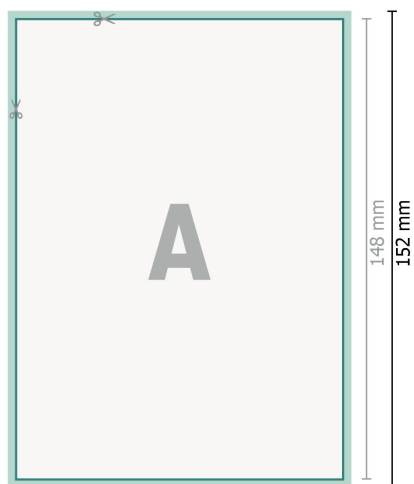

Cartes postales de Noël, A6

Recto

verso

Format de données (incl. 2 mm fond perdu):

10,9 x 15,2 cm

fond perdu:

2 mm

Format final:

10,5 x 14,8 cm

Distance de sécurité:

4 mm

distance entre le texte/les informations et le bord du format final. Ceci empêche d'entamer le motif.

Explication des symboles

-  Fond perdu
-  Sens de lecture
-  Format final
-  Format de données
-  Nous découpons/perforons votre produit ici

Remarque :

Prévoir une marge de sécurité comme indiqué.

Placer les couleurs de fond, images ou graphiques jusqu'au bord du format de données.

Lors de la production, il peut y avoir des tolérances suite à la découpe ou au pli.