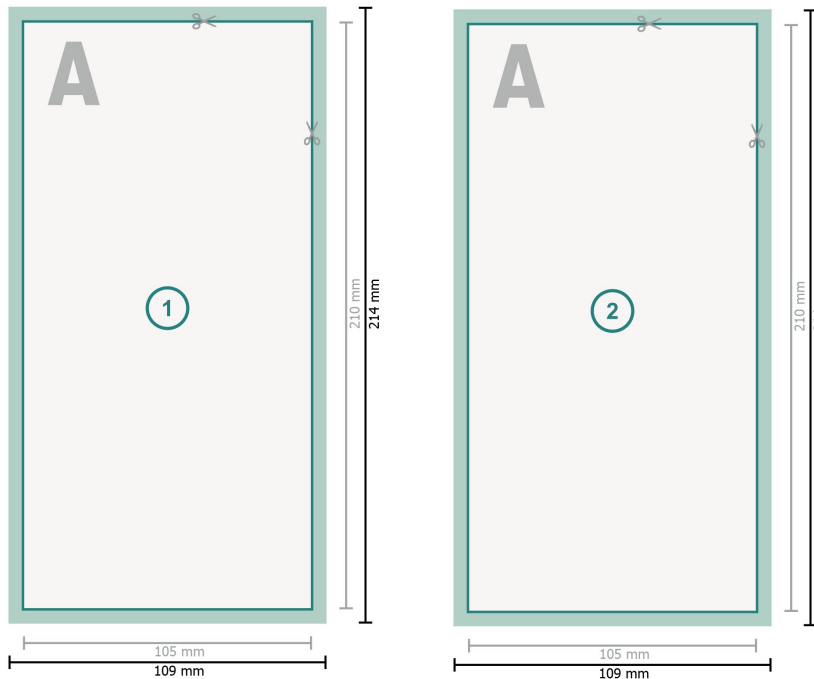

## Cartes postales de Noël, DL

**Format de données (incl. 2 mm fond perdu):**

10,9 x 21,4 cm

**fond perdu:**

2 mm

**Format final:**

10,5 x 21 cm

**Distance de sécurité:**

4 mm

distance entre le texte/les informations et le bord du format final. Ceci empêche d'entamer le motif.

### Remarque :

Prévoir une marge de sécurité comme indiqué.

Placer les couleurs de fond, images ou graphiques jusqu'au bord du format de données.

Lors de la production, il peut y avoir des tolérances suite à la découpe ou au pli.