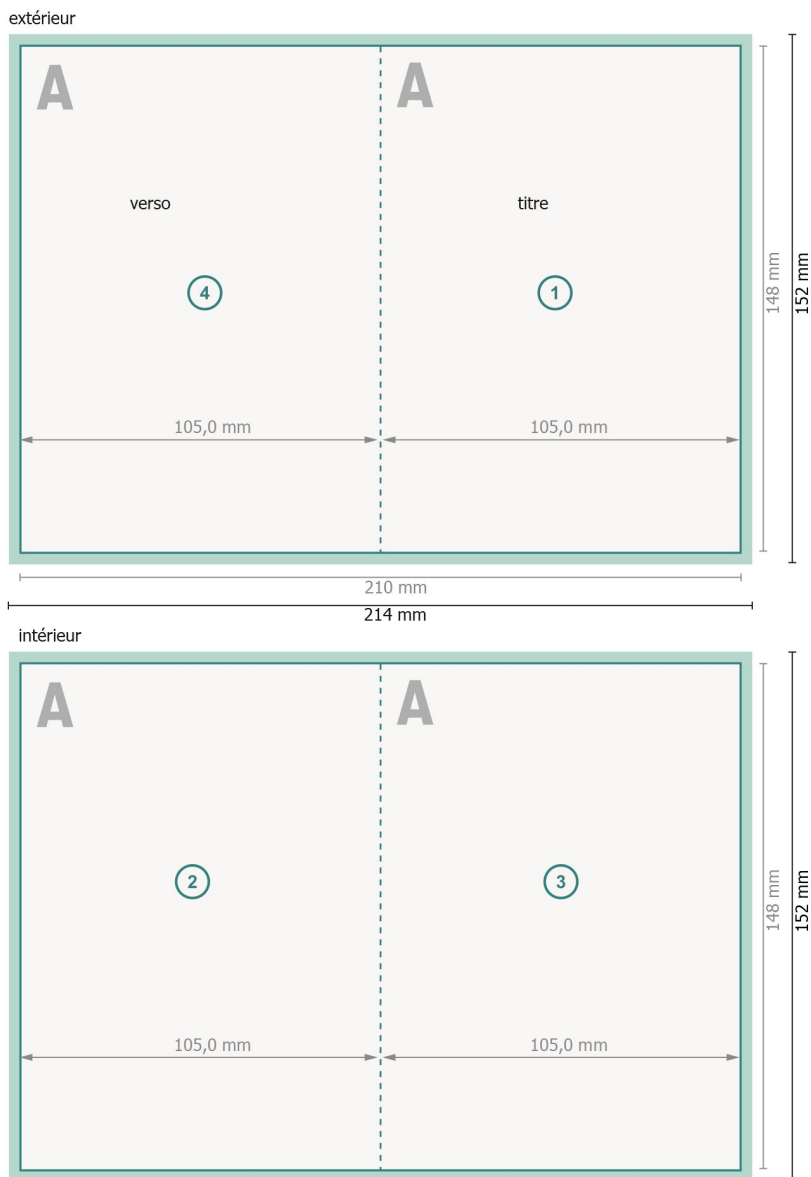

Cartes pliables de Noël format portrait, A6

4 pages, 1 pli

Format de données (incl. 2 mm fond perdu):
21,4 x 15,2 cm

fond perdu:
2 mm

Format final:
21 x 14,8 cm

Format final (fermé):
10,5 x 14,8 cm

Distance de sécurité:
4 mm
distance entre le texte/les informations et le bord du format final. Ceci empêche d'entamer le motif.

Explication des symboles

-  Fond perdu
-  Sens de lecture
-  Format final
-  Format de données
-  Nous découpons/perforons votre produit ici
-  Rainage/Pliage

Remarque :

Prévoir une marge de sécurité comme indiqué.

Placer les couleurs de fond, images ou graphiques jusqu'au bord du format de données.

Lors de la production, il peut y avoir des tolérances suite à la découpe ou au pli.

Vous trouverez des indications sur les données d'impression sous la catégorie *Données d'impression* sur www.onlineprinters.com