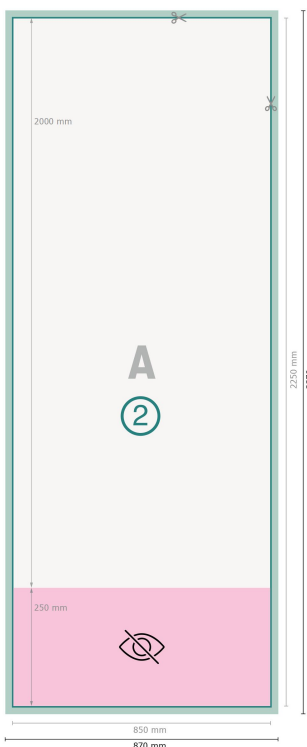

Format de données (incl. 10 mm fond perdu):
87 x 227 cm

Format final:
85 x 225 cm

Partie visible:
85 x 200 cm

Surface imprimable:
85 x 225 cm

Distance de sécurité:
10 mm
distance entre le texte/les informations et le bord du format final. Ceci empêche d'entamer le motif.

Explication des symboles

-  Fond perdu
-  Sens de lecture
-  Format final
-  Format de données
-  Nous découpons/perforons votre produit ici
-  non visible

Remarque :

Prévoir une marge de sécurité comme indiqué.

Placer les couleurs de fond, images ou graphiques jusqu'au bord du format de données.

Lors de la production, il peut y avoir des tolérances suite à la découpe ou au pli.

Vous trouverez des indications sur les données d'impression sous la catégorie *Données d'impression* sur www.onlineprinters.be