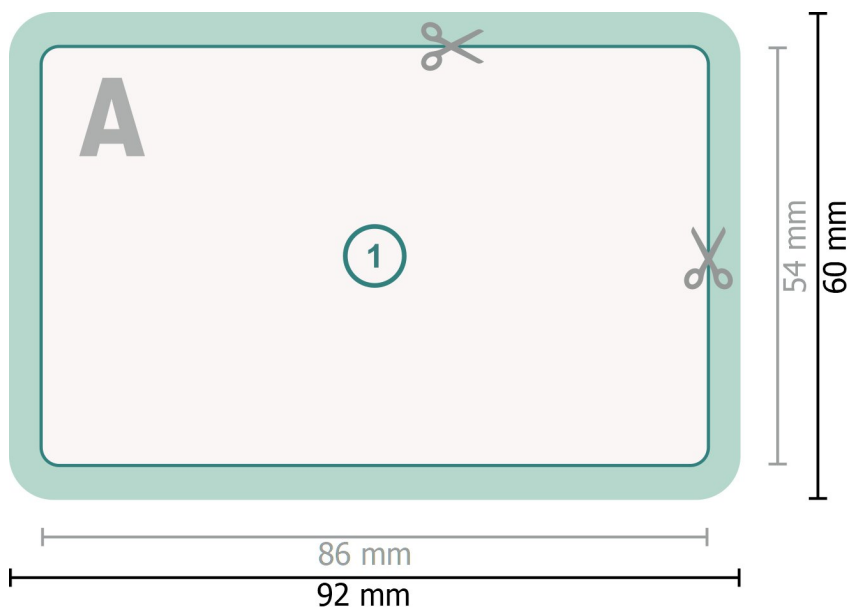

Cartes en plastique avec espace signature et bande magnétique, 8,6 x 5,4

Format de données (incl. 3 mm fond perdu):

9,2 x 6 cm

fond perdu:

3 mm

Format final:

8,6 x 5,4 cm

Distance de sécurité:

4 mm

distance entre le texte/les informations et le bord du format final. Ceci empêche d'entamer le motif.

Explication des symboles

Fond perdu

Sens de lecture

Format final

Format de données

Nous découpons/perforons votre produit ici

Remarque :

Prévoir une marge de sécurité comme indiqué.

Placer les couleurs de fond, images ou graphiques jusqu'au bord du format de données.

Lors de la production, il peut y avoir des tolérances suite à la découpe ou au pli.