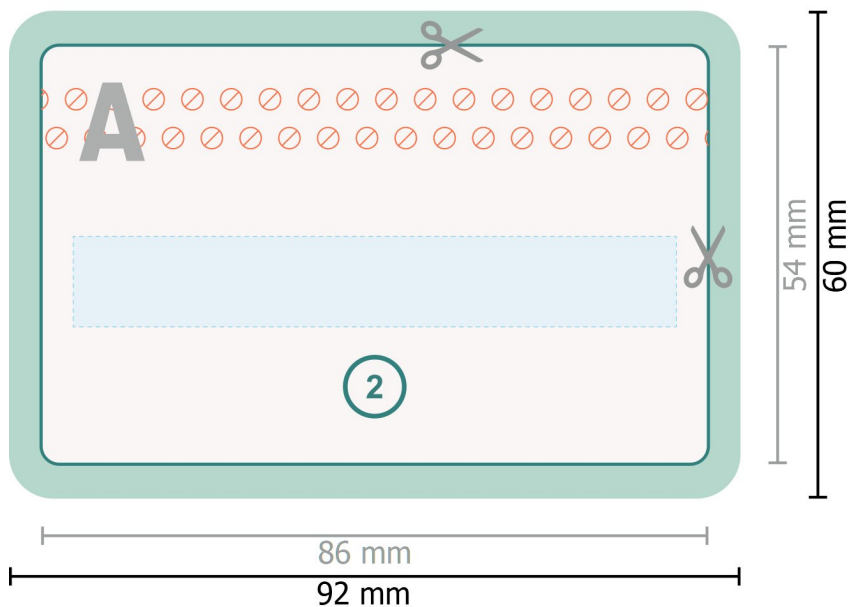

Cartes en plastique avec espace signature et bande magnétique, 8,6 x 5,4

Format de données (incl. 3 mm fond perdu):

9,2 x 6 cm

fond perdu:

3 mm

Format final:

8,6 x 5,4 cm

Distance de sécurité:

4 mm

distance entre le texte/les informations et le bord du format final. Ceci empêche d'entamer le motif.

Explication des symboles

Fond perdu

Sens de lecture

Format final

Format de données

Nous découpons/perforons votre produit ici

Remarque :

Prévoir une marge de sécurité comme indiqué.

Placer les couleurs de fond, images ou graphiques jusqu'au bord du format de données.

Lors de la production, il peut y avoir des tolérances suite à la découpe ou au pli.