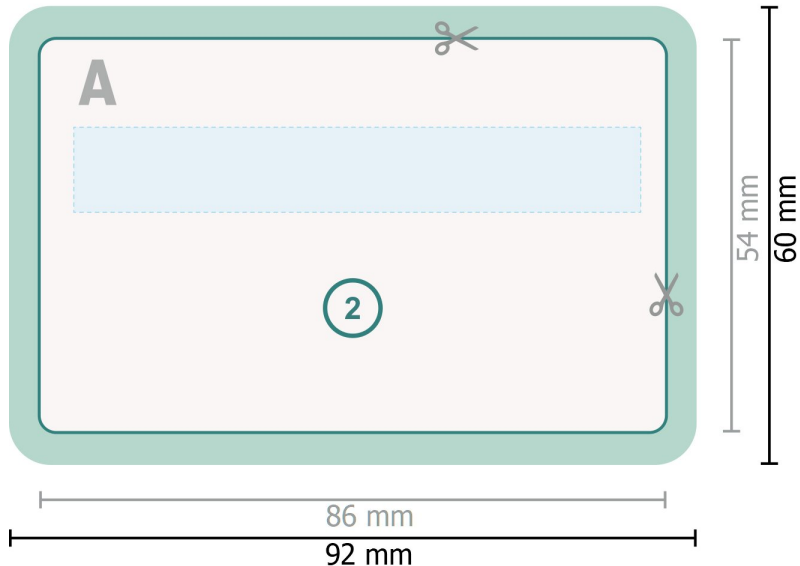

## Cartes en plastique avec espace signature, 8,6 x 5,4 cm

**Format de données (incl. 3 mm fond perdu):**

9,2 x 6 cm

**fond perdu:**

3 mm

**Format final:**

8,6 x 5,4 cm

**Distance de sécurité:**

4 mm

distance entre le texte/les informations et le bord du format final. Ceci empêche d'entamer le motif.

### Remarque :

Prévoir une marge de sécurité comme indiqué.

Placer les couleurs de fond, images ou graphiques jusqu'au bord du format de données.

Lors de la production, il peut y avoir des tolérances suite à la découpe ou au pli.