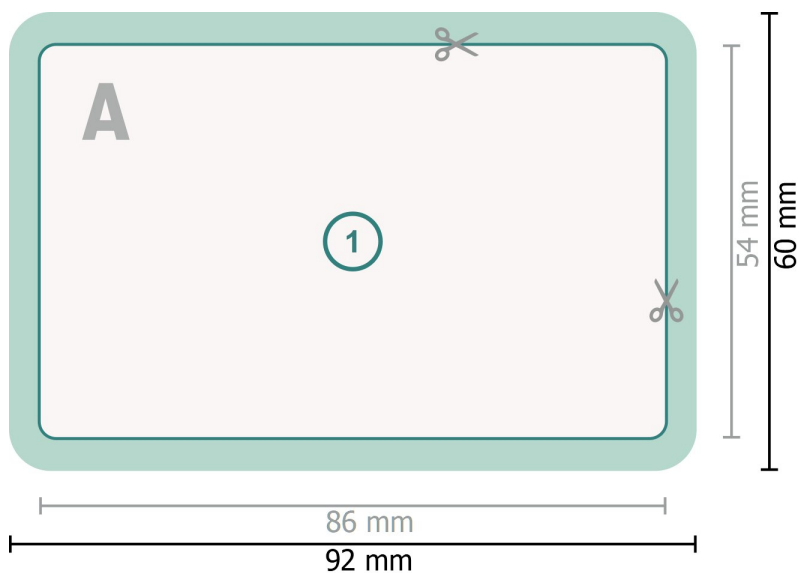

## Cartes en plastique avec espace signature, 8,6 x 5,4 cm

**Format de données (incl. 3 mm fond perdu):**

9,2 x 6 cm

**fond perdu:**

3 mm

**Format final:**

8,6 x 5,4 cm

**Distance de sécurité:**

4 mm

distance entre le texte/les informations et le bord du format final. Ceci empêche d'entamer le motif.

### Remarque :

Prévoir une marge de sécurité comme indiqué.

Placer les couleurs de fond, images ou graphiques jusqu'au bord du format de données.

Lors de la production, il peut y avoir des tolérances suite à la découpe ou au pli.