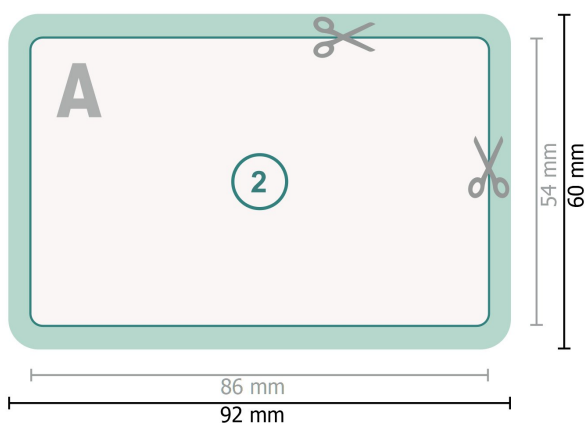

Cartes en plastique, 8,6 x 5,4 cm

Format de données (incl. 3 mm fond perdu):

9,2 x 6 cm

fond perdu:

3 mm

Format final:

8,6 x 5,4 cm

Distance de sécurité:

4 mm

distance entre le texte/les informations et le bord du format final. Ceci empêche d'entamer le motif.

Explication des symboles

-  Fond perdu
-  Sens de lecture
-  Format final
-  Format de données
-  Nous découpons/perforons votre produit ici

Remarque :

Prévoir une marge de sécurité comme indiqué.

Placer les couleurs de fond, images ou graphiques jusqu'au bord du format de données.

Lors de la production, il peut y avoir des tolérances suite à la découpe ou au pli.