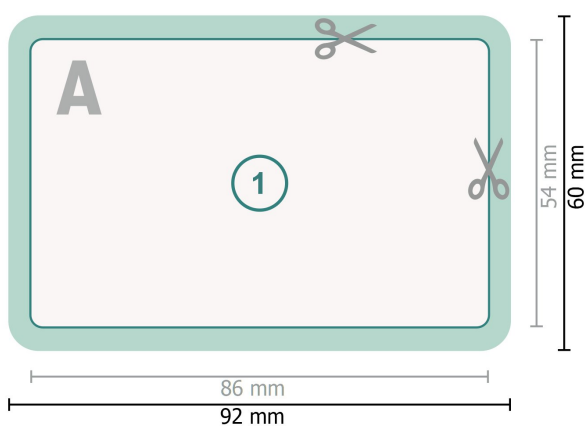

Cartes en plastique, 8,6 x 5,4 cm

Format de données (incl. 3 mm fond perdu):

9,2 x 6 cm

fond perdu:

3 mm

Format final:

8,6 x 5,4 cm

Distance de sécurité:

4 mm

distance entre le texte/les informations et le bord du format final. Ceci empêche d'entamer le motif.

Explication des symboles

-  Fond perdu
-  Sens de lecture
-  Format final
-  Format de données
-  Nous découpons/perforons votre produit ici

Remarque :

Prévoir une marge de sécurité comme indiqué.

Placer les couleurs de fond, images ou graphiques jusqu'au bord du format de données.

Lors de la production, il peut y avoir des tolérances suite à la découpe ou au pli.