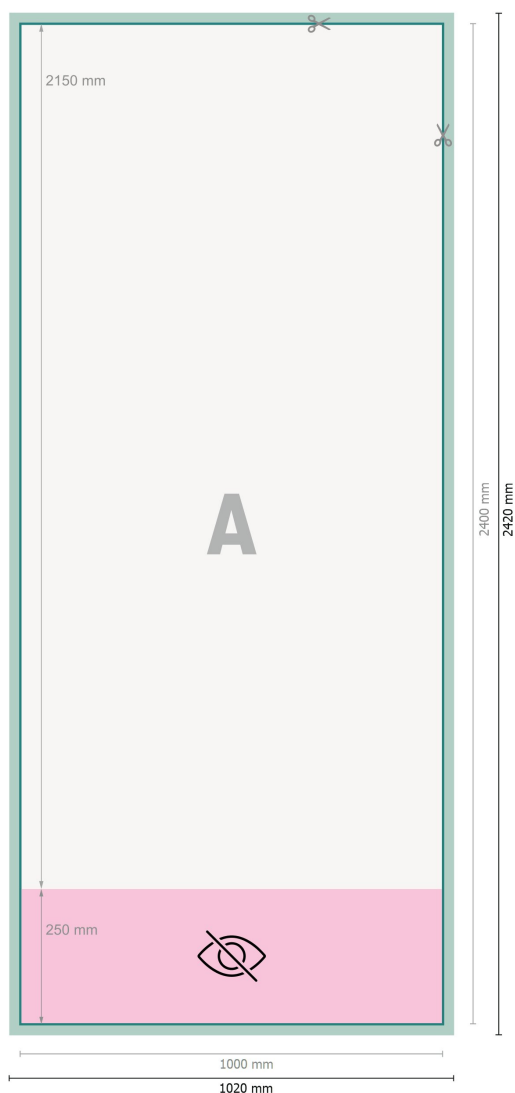

Roll-up premium, impr. seul., 100 x 215 cm

**Format de données (incl. 10 mm fond perdu):**

102 x 242 cm

Format final:

100 x 240 cm

Partie visible:

100 x 215 cm

Surface imprimable:

100 x 240 cm

Distance de sécurité:

10 mm

distance entre le texte/les informations et le bord du format final. Ceci empêche d'entamer le motif.

Explication des symboles

Fond perdu

Sens de lecture

Format final

Format de données

non visible

Nous découpons/perforons votre produit ici

Remarque :

Prévoir une marge de sécurité comme indiqué.

Placer les couleurs de fond, images ou graphiques jusqu'au bord du format de données.