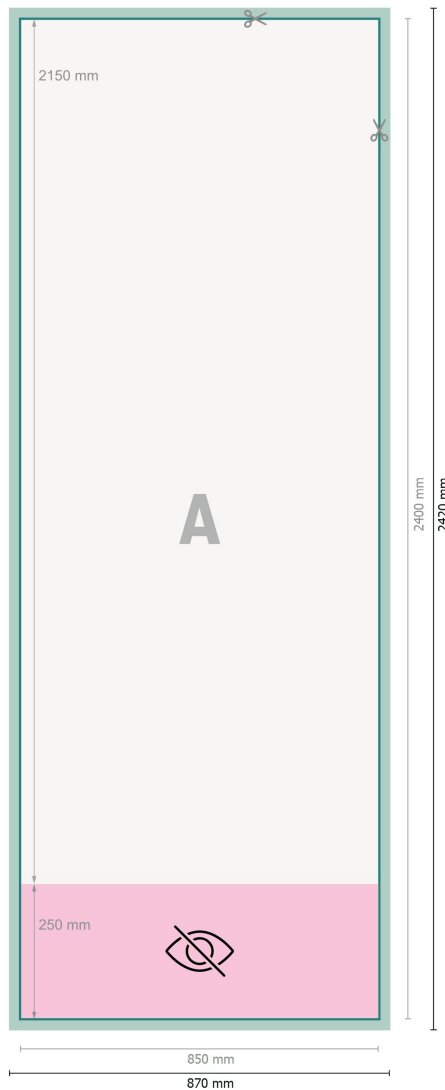

Système roll-up exclusif, 85 x 215 cm

Format de données (incl. 10 mm fond perdu):

87 x 242 cm

Format final:

85 x 240 cm

Partie visible:

85 x 215 cm

Surface imprimable:

85 x 240 cm

Distance de sécurité:

10 mm

distance entre le texte/les informations et le bord du format final. Ceci empêche d'entamer le motif.

Explication des symboles

Fond perdu

Sens de lecture

Format final

Format de données

non visible

Nous découpons/perforons votre produit ici

Remarque :

Prévoir une marge de sécurité comme indiqué.

Placer les couleurs de fond, images ou graphiques jusqu'au bord du format de données.