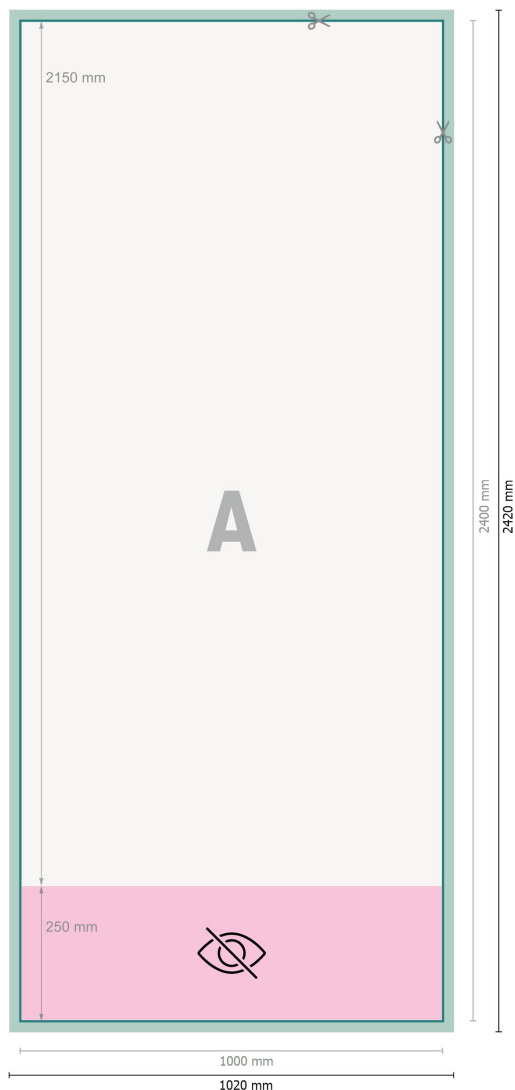

Système roll-up exclusif, 100 x 215 cm

**Format de données (incl. 10 mm fond perdu):**

102 x 242 cm

Format final:

100 x 240 cm

Partie visible:

100 x 215 cm

Surface imprimable:

100 x 240 cm

Distance de sécurité:

10 mm

distance entre le texte/les informations et le bord du format final. Ceci empêche d'entamer le motif.

Explication des symboles

Fond perdu

Sens de lecture

Format final

Format de données

non visible

Nous découpons/perforons votre produit ici

Remarque :

Prévoir une marge de sécurité comme indiqué.

Placer les couleurs de fond, images ou graphiques jusqu'au bord du format de données.