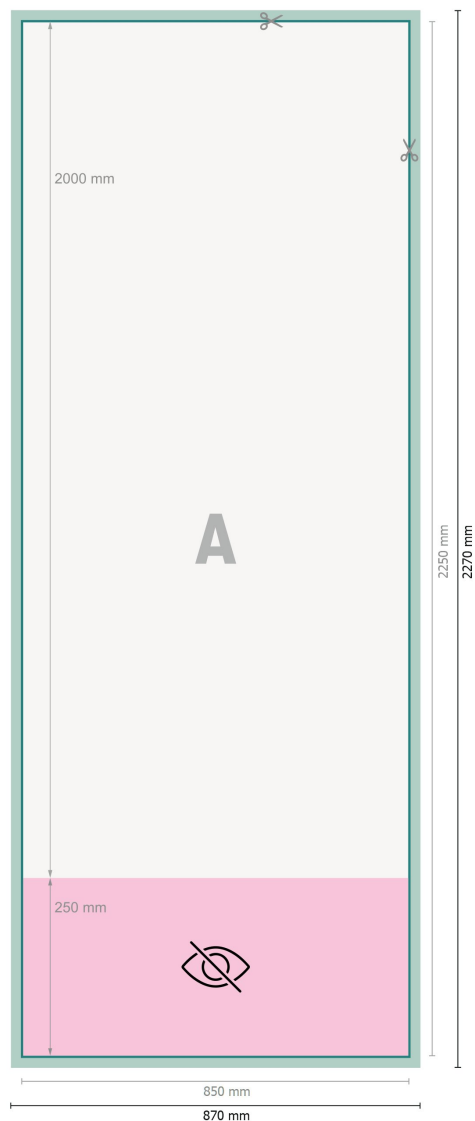

## Rollup standard, impr. seul., 85 x 200 cm

**Format de données (incl. 10 mm fond perdu):**

87 x 227 cm

**Format final:**

85 x 225 cm

**Partie visible:**

85 x 200 cm

**Surface imprimable:**

85 x 225 cm

**Distance de sécurité:**

10 mm

distance entre le texte/les informations et le bord du format final. Ceci empêche d'entamer le motif.

**Explication des symboles**

Fond perdu

Sens de lecture

Format final

Format de données

non visible

Nous découpons/perforons votre produit ici

**Remarque :**

Prévoir une marge de sécurité comme indiqué.

Placer les couleurs de fond, images ou graphiques jusqu'au bord du format de données.