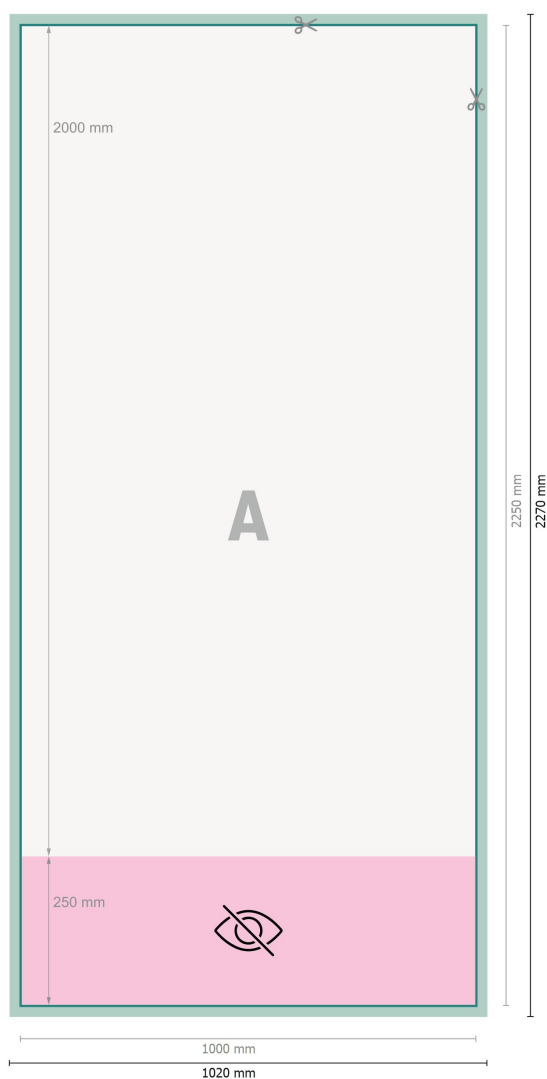

Rollup standard, impr. seul., 100 x 200 cm

**Format de données (incl. 10 mm fond perdu):**

102 x 227 cm

Format final:

100 x 225 cm

Partie visible:

100 x 200 cm

Surface imprimable:

100 x 225 cm

Distance de sécurité:

10 mm

distance entre le texte/les informations et le bord du format final. Ceci empêche d'entamer le motif.

Explication des symboles

Fond perdu

Sens de lecture

Format final

Format de données

non visible

Nous découpons/perforons votre produit ici

Remarque :

Prévoir une marge de sécurité comme indiqué.

Placer les couleurs de fond, images ou graphiques jusqu'au bord du format de données.