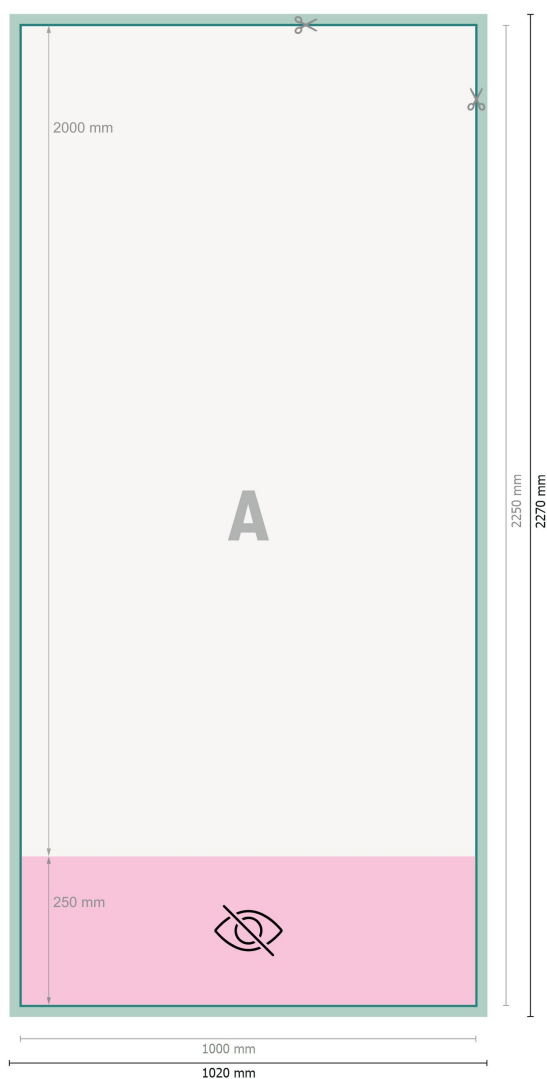

Système roll-up standard, 100 x 200 cm

**Format de données (incl. 10 mm fond perdu):**

102 x 227 cm

Format final:

100 x 225 cm

Partie visible:

100 x 200 cm

Surface imprimable:

100 x 225 cm

Distance de sécurité:

10 mm

distance entre le texte/les informations et le bord du format final. Ceci empêche d'entamer le motif.

Explication des symboles

Fond perdu

Sens de lecture

Format final

Format de données

non visible

Nous découpons/perforons votre produit ici

Remarque :

Prévoir une marge de sécurité comme indiqué.

Placer les couleurs de fond, images ou graphiques jusqu'au bord du format de données.