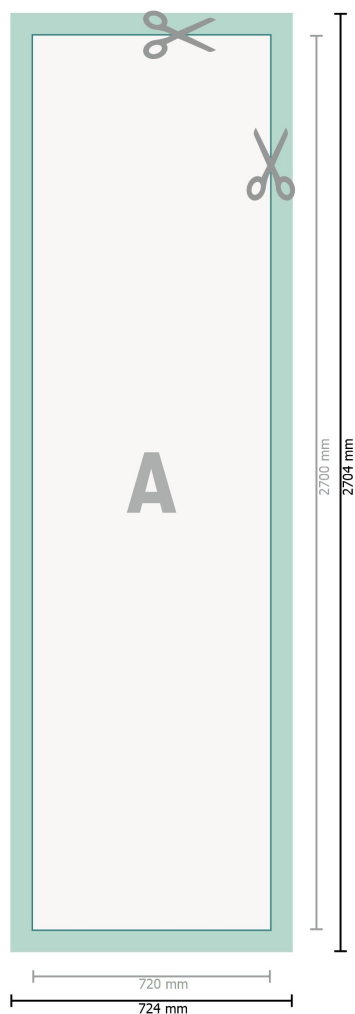

## Papier peint photo, 72 x 270 cm

**Format de données (incl. 2 mm fond perdu):**

72,4 x 270,4 cm

**Format final:**

72 x 270 cm

**fond perdu:**

2 mm

**Distance de sécurité:**

4 mm

distance entre le texte/les informations et le bord du format final. Ceci empêche d'entamer le motif.

**Explication des symboles**

-  Fond perdu
-  Sens de lecture
-  Format final
-  Format de données
-  Nous découpons/perforons votre produit ici

---

**Remarque :**

Prévoir une marge de sécurité comme indiqué.

Placer les couleurs de fond, images ou graphiques jusqu'au bord du format de données.

Lors de la production, il peut y avoir des tolérances suite à la découpe ou au pli.