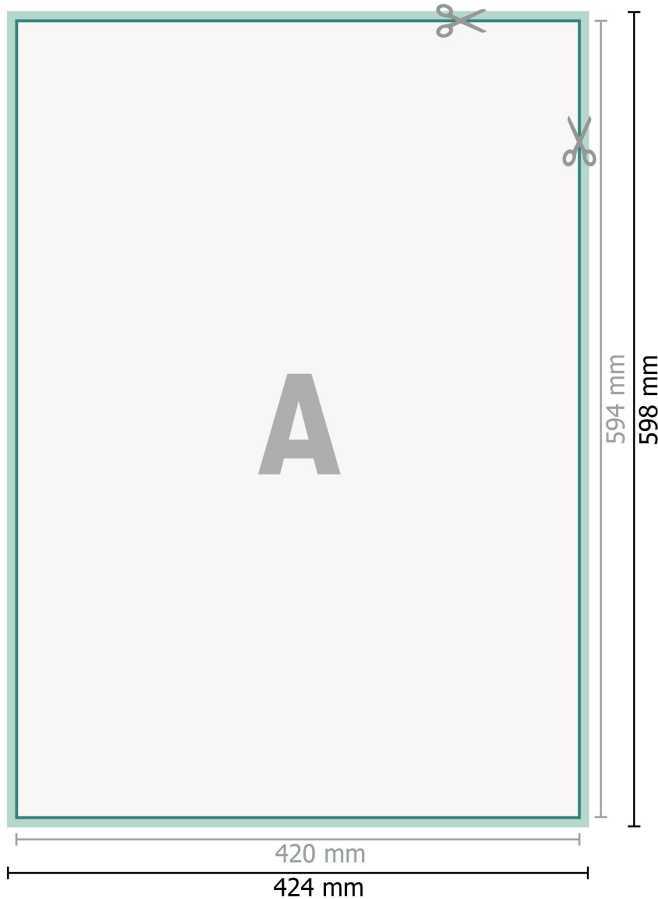

Autocollant sol, A2

Format de données (incl. 2 mm fond perdu):

42,4 x 59,8 cm

fond perdu:

2 mm

Format final:

42 x 59,4 cm

Distance de sécurité:

4 mm

distance entre le texte/les informations et le bord du format final. Ceci empêche d'entamer le motif.

Explication des symboles

-  Fond perdu
-  Sens de lecture
-  Format final
-  Format de données
-  Nous découpons/perforons votre produit ici

Remarque :

Prévoir une marge de sécurité comme indiqué.

Placer les couleurs de fond, images ou graphiques jusqu'au bord du format de données.

Lors de la production, il peut y avoir des tolérances suite à la découpe ou au pli.