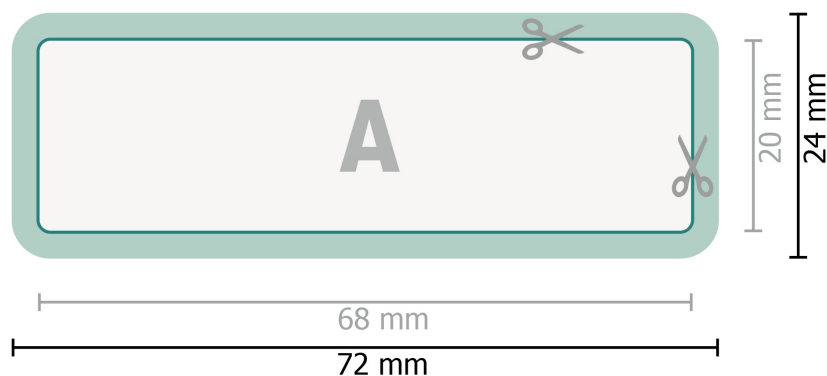

étiquettes d'adresse, 6,8 x 2,0 cm

Format de données (incl. 2 mm fond perdu):

7,2 x 2,4 cm

fond perdu:

2 mm

Format final:

6,8 x 2 cm

Distance de sécurité:

4 mm

distance entre le texte/les informations et le bord du format final. Ceci empêche d'entamer le motif.

Explication des symboles

-  Fond perdu
-  Sens de lecture
-  Format final
-  Format de données
-  Nous découpons/perforons votre produit ici

Remarque :

Prévoir une marge de sécurité comme indiqué.

Placer les couleurs de fond, images ou graphiques jusqu'au bord du format de données.

Lors de la production, il peut y avoir des tolérances suite à la découpe ou au pli.