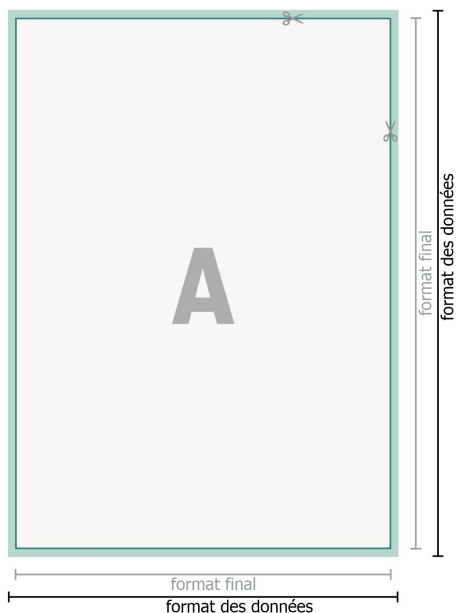

étiquettes pour bouteilles, Entrée format libre

Entrée format libre

fond perdu:

2 mm

Distance de sécurité:

4 mm

distance entre le texte/les informations et le bord du format final. Ceci empêche d'entamer le motif.

Explication des symboles

-  Fond perdu
-  Sens de lecture
-  Format final
-  Format de données
-  Nous découpons/perforons votre produit ici

Remarque :

Prévoir une marge de sécurité comme indiqué.

Placer les couleurs de fond, images ou graphiques jusqu'au bord du format de données.