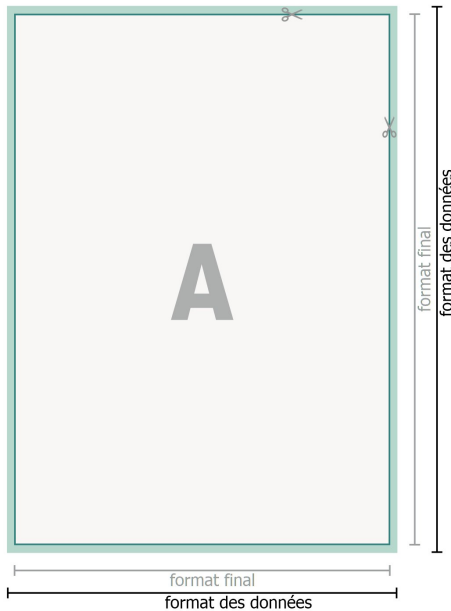

étiquettes de bouteilles de vin, Entrée format libre

Entrée format libre

fond perdu:

2 mm

Distance de sécurité:

4 mm

distance entre le texte/les informations et le bord du format final. Ceci empêche d'entamer le motif.

Explication des symboles

-  Fond perdu
-  Sens de lecture
-  Format final
-  Format de données
-  Nous découpons/perforons votre produit ici

Remarque :

Prévoir une marge de sécurité comme indiqué.

Placer les couleurs de fond, images ou graphiques jusqu'au bord du format de données.