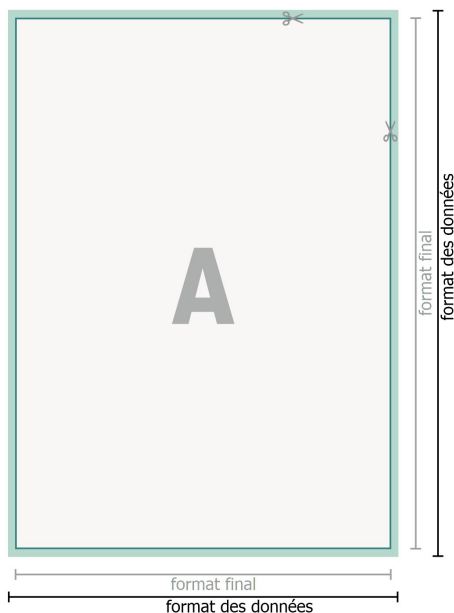

Étiquettes autocollantes transp., impr. du blanc

Entrée format libre

fond perdu:

2 mm

Distance de sécurité:

4 mm

distance entre le texte/les informations et le bord du format final. Ceci empêche d'entamer le motif.

Explication des symboles

-  Fond perdu
-  Sens de lecture
-  Format final
-  Format de données
-  Nous découpons/perforons votre produit ici

Remarque :

Prévoir une marge de sécurité comme indiqué.

Placer les couleurs de fond, images ou graphiques jusqu'au bord du format de données.