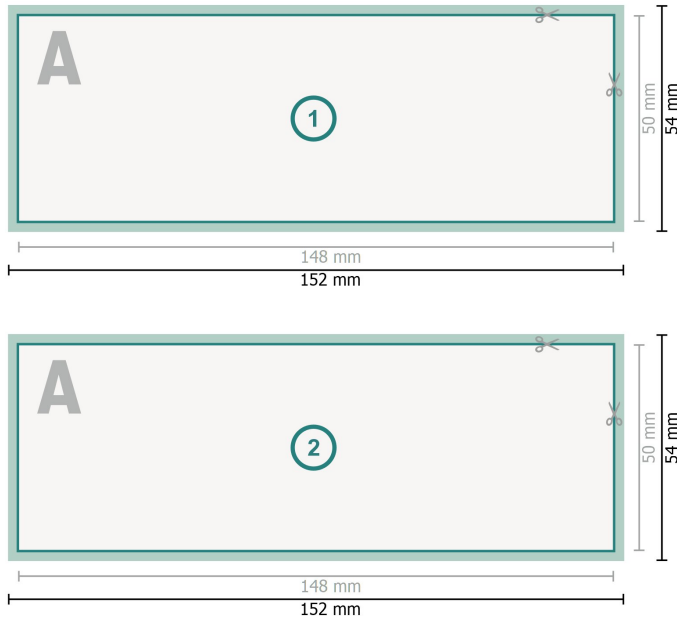

Autocollants avec impression recto verso, A6 moitié

**Format de données (incl. 2 mm fond perdu):**

15,2 x 5,4 cm

fond perdu:

2 mm

Format final:

14,8 x 5 cm

Distance de sécurité:

4 mm

distance entre le texte/les informations et le bord du format final. Ceci empêche d'entamer le motif.

Explication des symboles

-  Fond perdu
-  Sens de lecture
-  Format final
-  Format de données
-  Nous découpons/perforons votre produit ici

Remarque :

Prévoir une marge de sécurité comme indiqué.

Placer les couleurs de fond, images ou graphiques jusqu'au bord du format de données.

Lors de la production, il peut y avoir des tolérances suite à la découpe ou au pli.