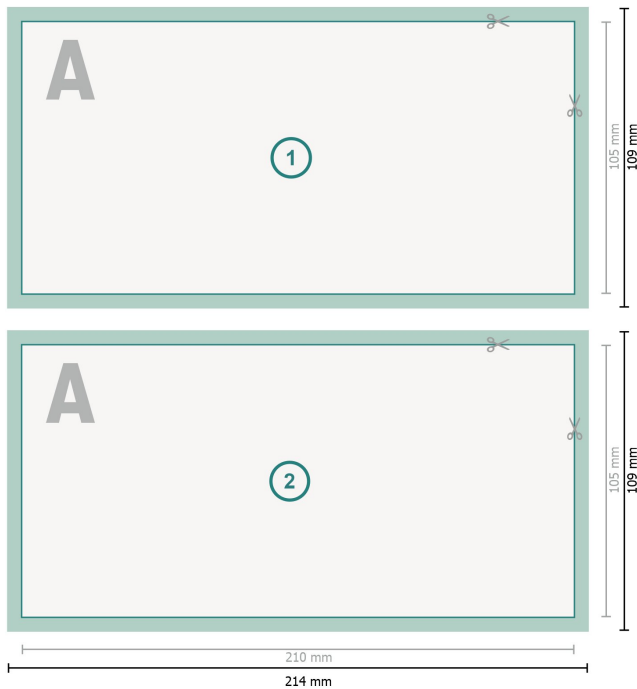

Autocollants avec impression recto verso, DL

Format de données (incl. 2 mm fond perdu):

21,4 x 10,9 cm

fond perdu:

2 mm

Format final:

21 x 10,5 cm

Distance de sécurité:

4 mm

distance entre le texte/les informations et le bord du format final. Ceci empêche d'entamer le motif.

Explication des symboles

Fond perdu

Sens de lecture

Format final

Format de données

Nous découpons/perforons votre produit ici

Remarque :

Prévoir une marge de sécurité comme indiqué.

Placer les couleurs de fond, images ou graphiques jusqu'au bord du format de données.

Lors de la production, il peut y avoir des tolérances suite à la découpe ou au pli.