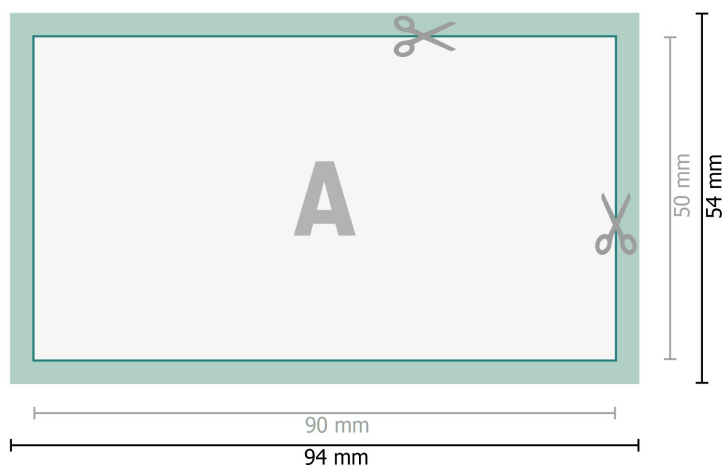

## Cartes de visite, 9,0 x 5,0 cm

**Format de données (incl. 2 mm fond perdu):**

9,4 x 5,4 cm

**fond perdu:**

2 mm

**Format final:**

9 x 5 cm

**Distance de sécurité:**

4 mm

distance entre le texte/les informations et le bord du format final. Ceci empêche d'entamer le motif.

### Remarque :

Prévoir une marge de sécurité comme indiqué.

Placer les couleurs de fond, images ou graphiques jusqu'au bord du format de données.

Lors de la production, il peut y avoir des tolérances suite à la découpe ou au pli.