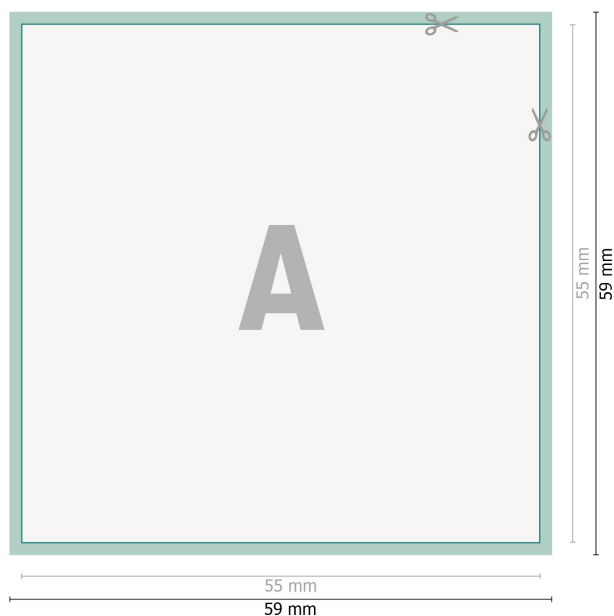

Cartes de visite, 5,5 x 5,5 cm

Format de données (incl. 2 mm fond perdu):

5,9 x 5,9 cm

fond perdu:

2 mm

Format final:

5,5 x 5,5 cm

Distance de sécurité:

4 mm

distance entre le texte/les informations et le bord du format final. Ceci empêche d'entamer le motif.

Explication des symboles

 Fond perdu

 Sens de lecture

 Format final

 Format de données

Remarque :