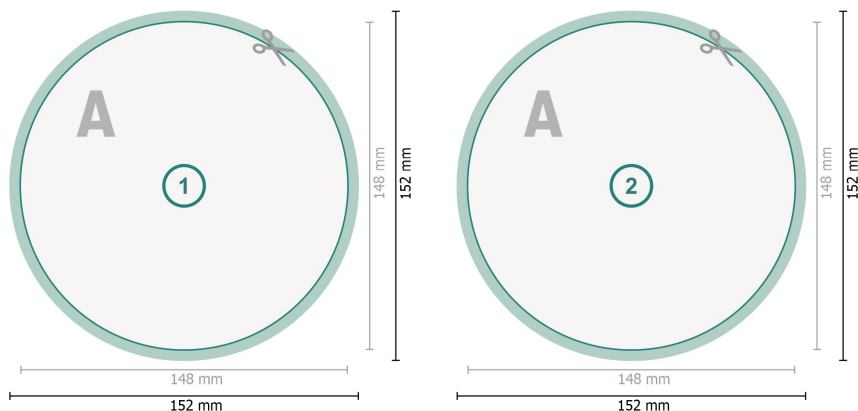

Cartes postales, Diamètre, de 14,8 cm

Format de données (incl. 2 mm fond perdu):

15,2 x 15,2 cm

fond perdu:

2 mm

Format final:

14,8 x 14,8 cm

Distance de sécurité:

4 mm

distance entre le texte/les informations et le bord du format final. Ceci empêche d'entamer le motif.

Explication des symboles

Fond perdu

Sens de lecture

Format final

Format de données

Nous découpons/perforons votre produit ici

Remarque :

Prévoir une marge de sécurité comme indiqué.

Placer les couleurs de fond, images ou graphiques jusqu'au bord du format de données.

Lors de la production, il peut y avoir des tolérances suite à la découpe ou au pli.