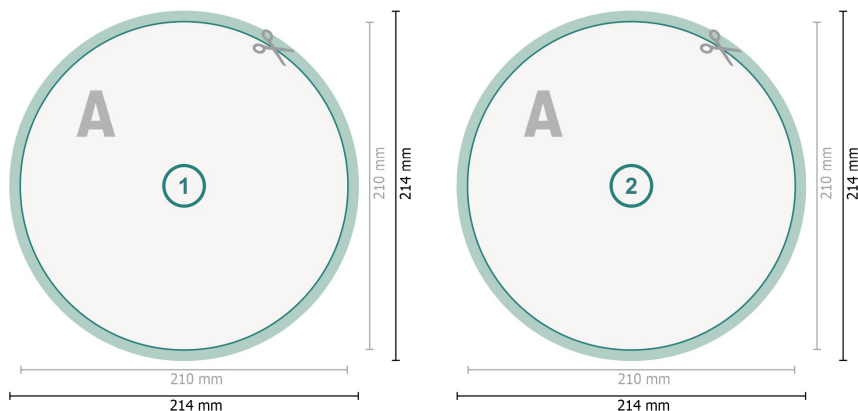

## Cartes postales, Diamètre, de 21 cm

**Format de données (incl. 2 mm fond perdu):**

21,4 x 21,4 cm

**fond perdu:**

2 mm

**Format final:**

21 x 21 cm

**Distance de sécurité:**

4 mm

distance entre le texte/les informations et le bord du format final. Ceci empêche d'entamer le motif.

### Remarque :

Prévoir une marge de sécurité comme indiqué.

Placer les couleurs de fond, images ou graphiques jusqu'au bord du format de données.

Lors de la production, il peut y avoir des tolérances suite à la découpe ou au pli.