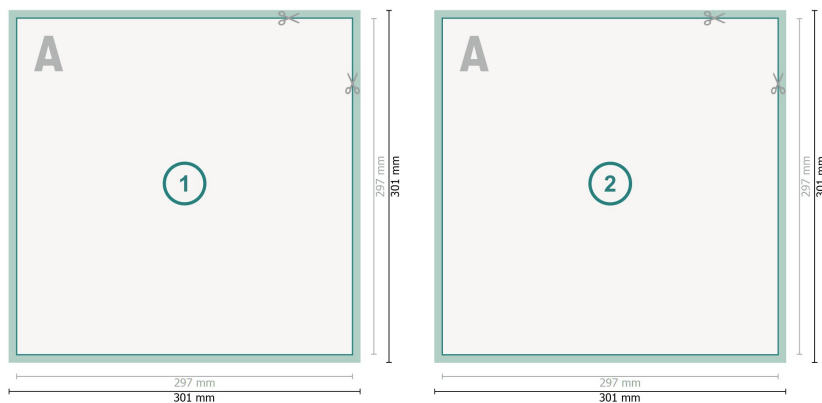

Cartes postales, A3-Carré

Format de données (incl. 2 mm fond perdu):

30,1 x 30,1 cm

fond perdu:

2 mm

Format final:

29,7 x 29,7 cm

Distance de sécurité:

4 mm

distance entre le texte/les informations et le bord du format final. Ceci empêche d'entamer le motif.

Explication des symboles

- Fond perdu
- Sens de lecture
- Format final
- Format de données
- Nous découpons/perforons votre produit ici

Remarque :

Prévoir une marge de sécurité comme indiqué.

Placer les couleurs de fond, images ou graphiques jusqu'au bord du format de données.

Lors de la production, il peut y avoir des tolérances suite à la découpe ou au pli.