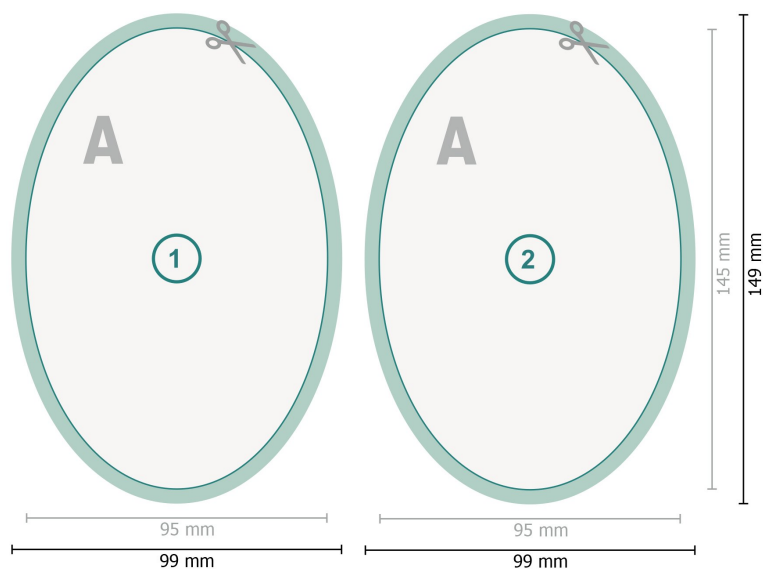

Cartes postales, Ovale, 9,5 x 14,5 cm

**Format de données (incl. 2 mm fond perdu):**

9,9 x 14,9 cm

fond perdu:

2 mm

Format final:

9,5 x 14,5 cm

Distance de sécurité:

4 mm

distance entre le texte/les informations et le bord du format final. Ceci empêche d'entamer le motif.

Explication des symboles

 Fond perdu

 Sens de lecture

 Format final

 Format de données

 Nous découpons/perforons votre produit ici

Remarque :

Prévoir une marge de sécurité comme indiqué.

Placer les couleurs de fond, images ou graphiques jusqu'au bord du format de données.

Lors de la production, il peut y avoir des tolérances suite à la découpe ou au pli.