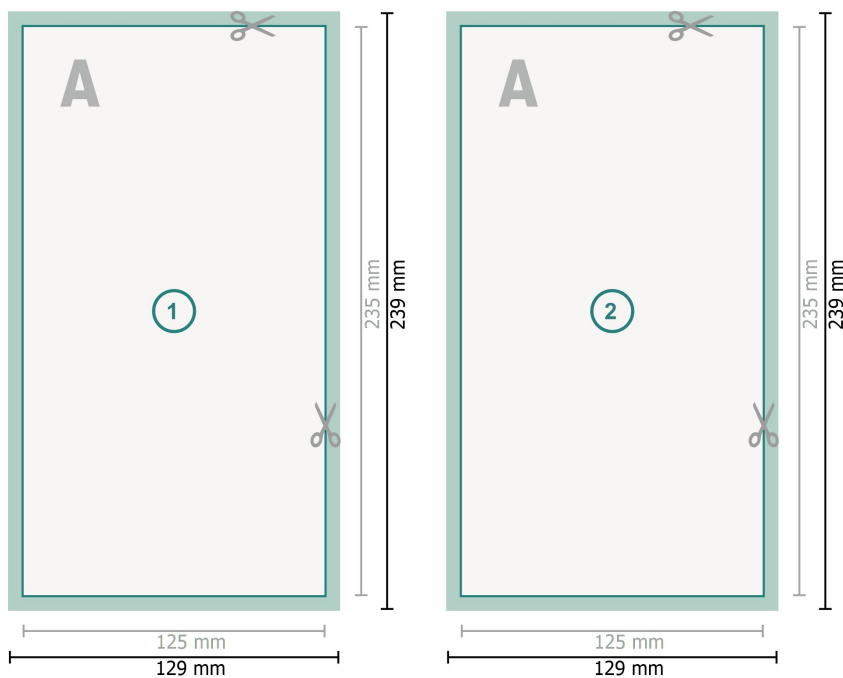

Cartes postales, Maxi

Format de données (incl. 2 mm fond perdu):

12,9 x 23,9 cm

fond perdu:

2 mm

Format final:

12,5 x 23,5 cm

Distance de sécurité:

4 mm

distance entre le texte/les informations et le bord du format final. Ceci empêche d'entamer le motif.

Explication des symboles

Fond perdu

Sens de lecture

Format final

Format de données

Nous découpons/perforons votre produit ici

Remarque :

Prévoir une marge de sécurité comme indiqué.

Placer les couleurs de fond, images ou graphiques jusqu'au bord du format de données.

Lors de la production, il peut y avoir des tolérances suite à la découpe ou au pli.