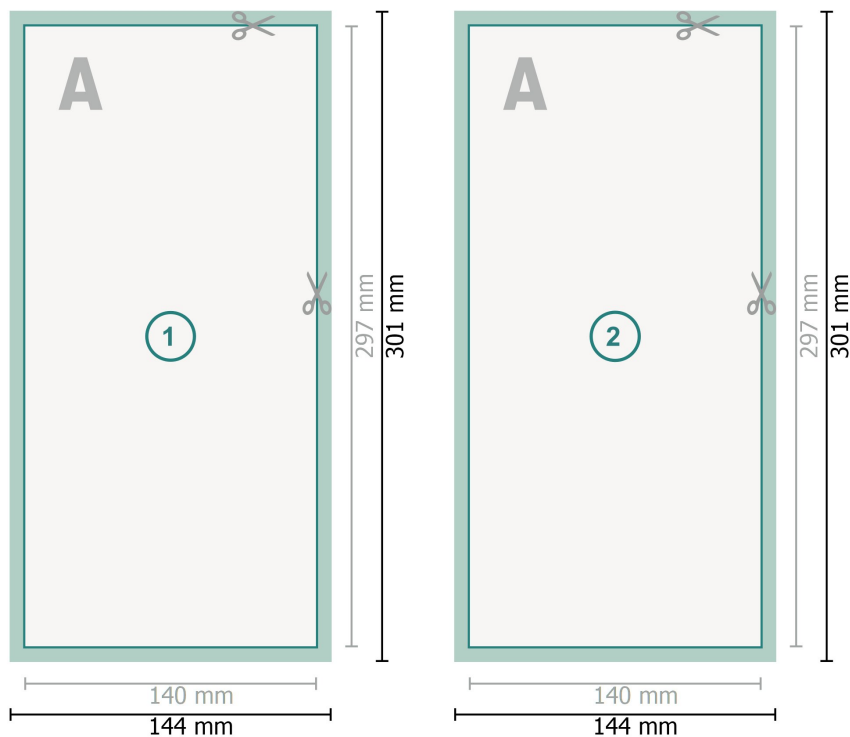

Cartes postales, 1/3 A3

Format de données (incl. 2 mm fond perdu):

14,4 x 30,1 cm

fond perdu:

2 mm

Format final:

14 x 29,7 cm

Distance de sécurité:

4 mm

distance entre le texte/les informations et le bord du format final. Ceci empêche d'entamer le motif.

Explication des symboles

Fond perdu

Sens de lecture

Format final

Format de données

Nous découpons/perforons votre produit ici

Remarque :

Prévoir une marge de sécurité comme indiqué.

Placer les couleurs de fond, images ou graphiques jusqu'au bord du format de données.

Lors de la production, il peut y avoir des tolérances suite à la découpe ou au pli.