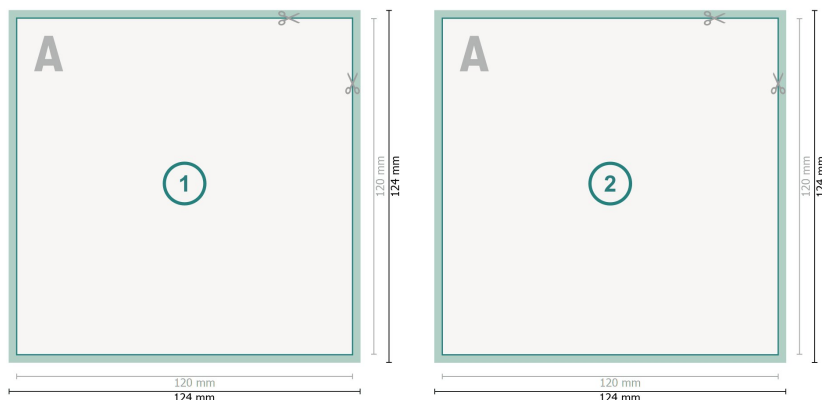

## Cartes postales, Format CD

**Format de données (incl. 2 mm fond perdu):**

12,4 x 12,4 cm

**fond perdu:**

2 mm

**Format final:**

12 x 12 cm

**Distance de sécurité:**

4 mm

distance entre le texte/les informations et le bord du format final. Ceci empêche d'entamer le motif.

**Explication des symboles**

-  Fond perdu
-  Sens de lecture
-  Format final
-  Format de données
-  Nous découpons/perforons votre produit ici