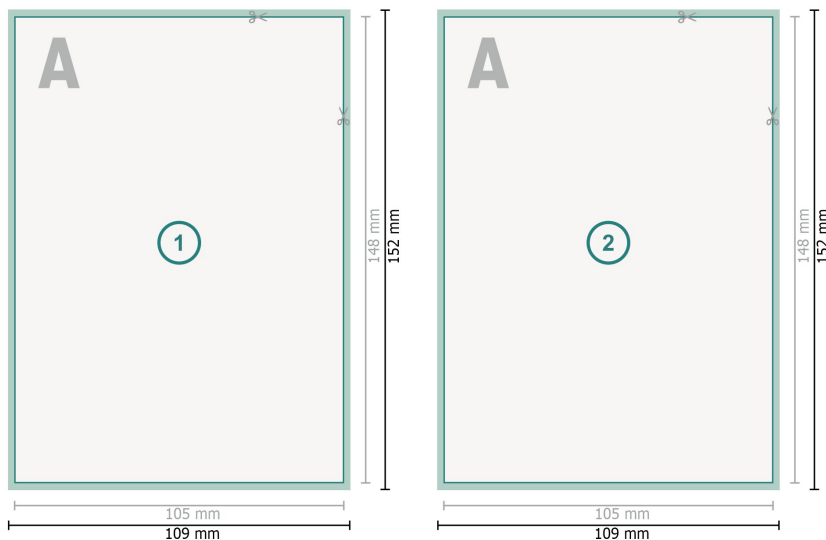

Cartes postales, A6

**Format de données (incl. 2 mm fond perdu):**

10,9 x 15,2 cm

fond perdu:

2 mm

Format final:

10,5 x 14,8 cm

Distance de sécurité:

4 mm

distance entre le texte/les informations et le bord du format final. Ceci empêche d'entamer le motif.

Explication des symboles

- Fond perdu
- Sens de lecture
- Format final
- Format de données
- Nous découpons/perforons votre produit ici

Remarque :

Prévoir une marge de sécurité comme indiqué.

Placer les couleurs de fond, images ou graphiques jusqu'au bord du format de données.

Lors de la production, il peut y avoir des tolérances suite à la découpe ou au pli.