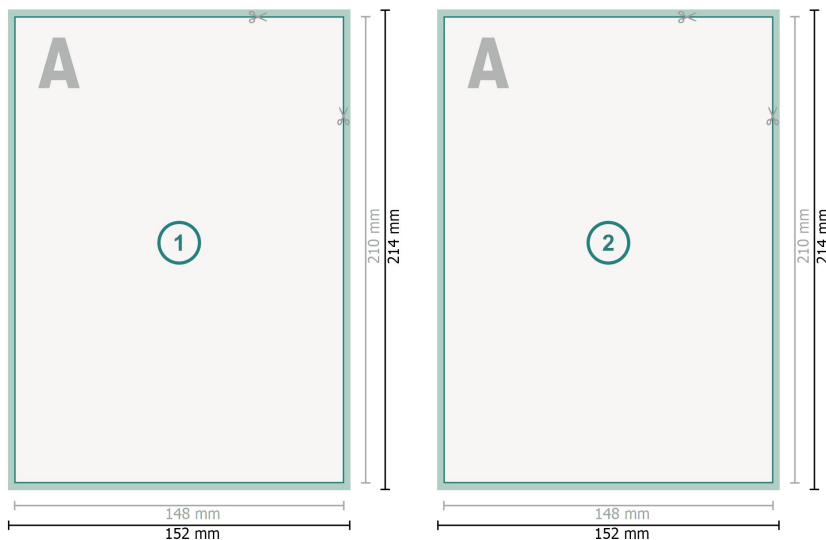

## Cartes postales, A5

**Format de données (incl. 2 mm fond perdu):**

15,2 x 21,4 cm

**fond perdu:**

2 mm

**Format final:**

14,8 x 21 cm

**Distance de sécurité:**

4 mm

distance entre le texte/les informations et le bord du format final. Ceci empêche d'entamer le motif.

**Explication des symboles**

- Fond perdu
- Sens de lecture
- Format final
- Format de données
- Nous découpons/perforons votre produit ici

---

**Remarque :**

Prévoir une marge de sécurité comme indiqué.

Placer les couleurs de fond, images ou graphiques jusqu'au bord du format de données.

Lors de la production, il peut y avoir des tolérances suite à la découpe ou au pli.