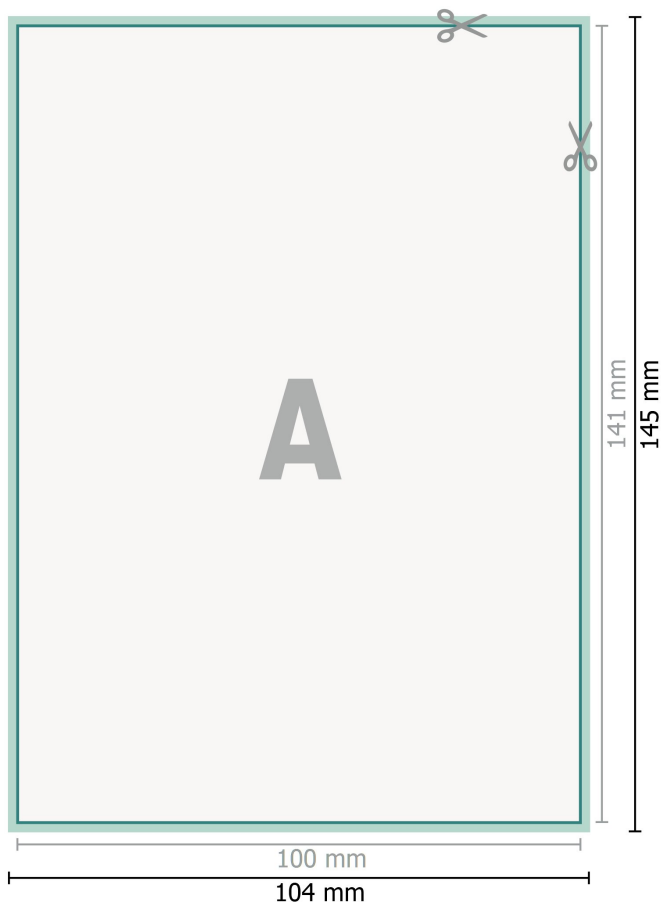

Flyers, Encart pour A6

Format de données (incl. 2 mm fond perdu):

10,4 x 14,5 cm

fond perdu:

2 mm

Format final:

10 x 14,1 cm

Distance de sécurité:

4 mm

distance entre le texte/les informations et le bord du format final. Ceci empêche d'entamer le motif.

Explication des symboles

-  Fond perdu
-  Sens de lecture
-  Format final
-  Format de données
-  Nous découpons/perforons votre produit ici

Remarque :

Prévoir une marge de sécurité comme indiqué.

Placer les couleurs de fond, images ou graphiques jusqu'au bord du format de données.

Lors de la production, il peut y avoir des tolérances suite à la découpe ou au pli.