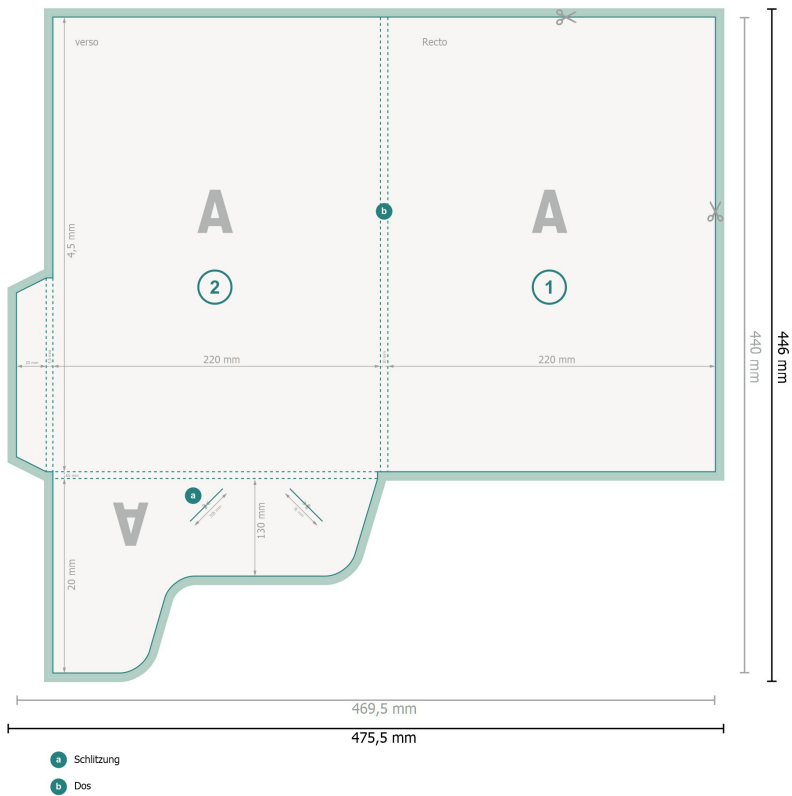

Chemises à rabat collé à droite, A4

Format de données (incl. 3 mm fond perdu):

47,55 x 44,6 cm

fond perdu:

3 mm

Format final:

46,95 x 44 cm

Format final (fermé):

22 x 30,5 cm

Distance de sécurité:

4 mm

distance entre le texte/les informations et le bord du format final. Ceci empêche d'entamer le motif.

Explication des symboles

Fond perdu

Format final

Format de données

Nous découpons/perforons votre produit ici

Le contour de découpe

Remarque :

Prévoir une marge de sécurité comme indiqué.

Placer les couleurs de fond, images ou graphiques jusqu'au bord du format de données.