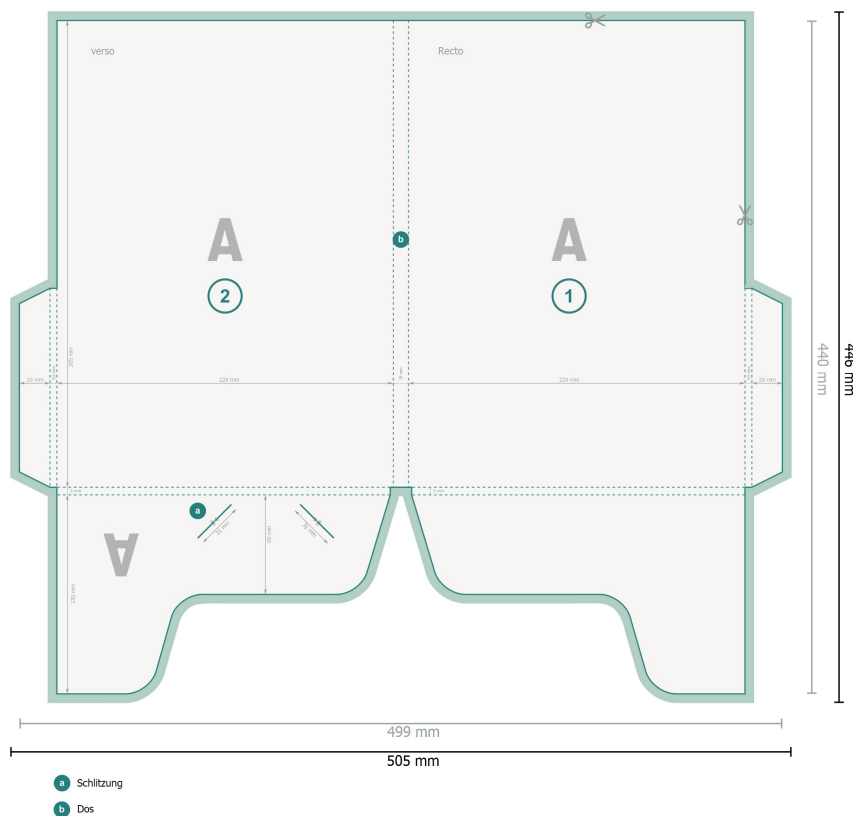

Chemise à rabats collés à droite et à gauche, A4

Format de données (incl. 3 mm fond perdu):

50,5 x 44,6 cm

fond perdu:

3 mm

Format final:

49,9 x 44 cm

Format final (fermé):

22 x 30,5 cm

Distance de sécurité:

4 mm

distance entre le texte/les informations et le bord du format final. Ceci empêche d'entamer le motif.

Explication des symboles

Fond perdu

Sens de lecture

Format final

Format de données

Rainage/Pliage

Remarque :

Prévoir une marge de sécurité comme indiqué.

Placer les couleurs de fond, images ou graphiques jusqu'au bord du format de données.

Lors de la production, il peut y avoir des tolérances suite à la découpe ou au pli.