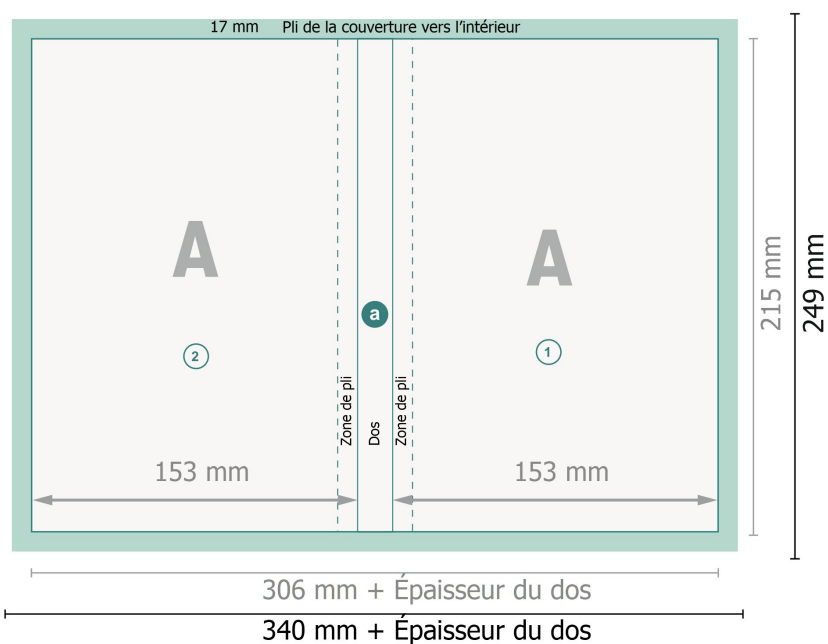

## Livres à couverture rigide, A5

Reliure

**Format final (fermé):**  
15,3 x 21,5 cm

### Explication des symboles

- Fond perdu
- Sens de lecture
- Format final
- Format de données
- Nous découpons/perforons votre produit ici
- Rainage/Pliage

**a** Pour la largeur du dos et le format de données, voir le tableau sur nos remarques relatives aux données.

### Remarque :

Prévoir une marge de sécurité comme indiqué.

Placer les couleurs de fond, images ou graphiques jusqu'au bord du format de données.

Lors de la production, il peut y avoir des tolérances suite à la découpe ou au pli.

## Livres à couverture rigide, A5

intérieur

**Format final (fermé):**  
15,3 x 21,5 cm