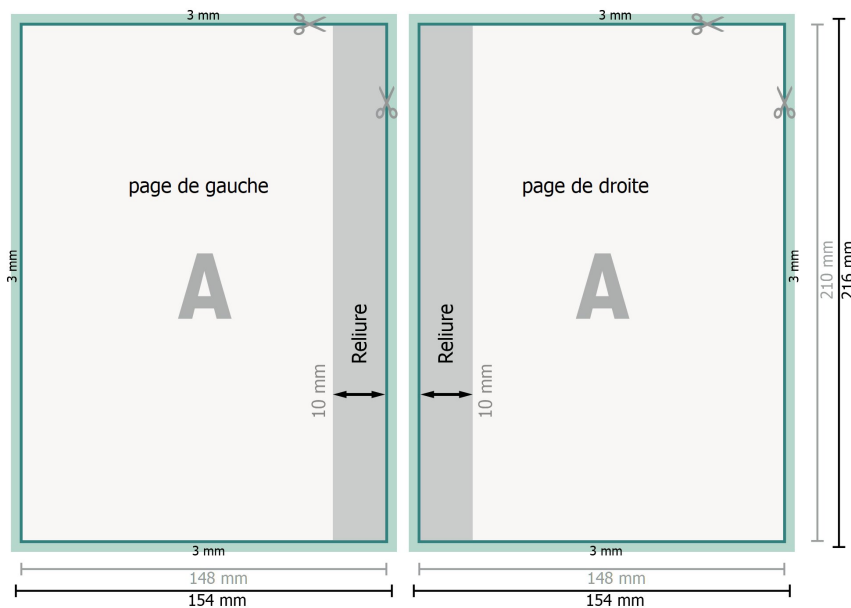

## Livres à couverture rigide, A5

Reliure

**Format final (fermé):**  
15,3 x 21,5 cm

### Explication des symboles

- Fond perdu
- Sens de lecture
- Format final
- Format de données
- Nous découpons/perforons votre produit ici
- Rainage/Pliage

**a** Pour la largeur du dos et le format de données, voir le tableau sur nos remarques relatives aux données.

### Remarque :

Prévoir une marge de sécurité comme indiqué.

Placer les couleurs de fond, images ou graphiques jusqu'au bord du format de données.

Lors de la production, il peut y avoir des tolérances suite à la découpe ou au pli.

## Livres à couverture rigide, A5

intérieur

**Format final (fermé):**  
15,3 x 21,5 cm