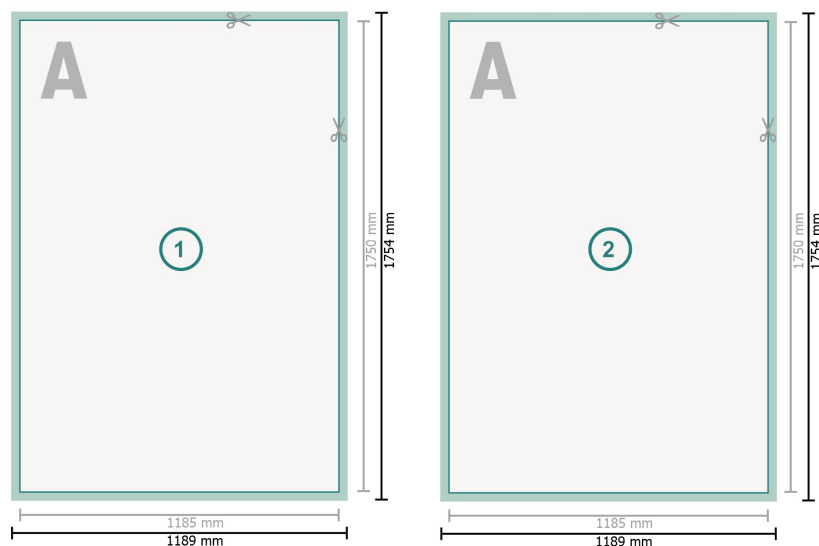

Affiches, City-Light

**Format de données (incl. 2 mm fond perdu):**

118,9 x 175,4 cm

fond perdu:

2 mm

Format final:

118,5 x 175 cm

Distance de sécurité:

4 mm

distance entre le texte/les informations et le bord du format final. Ceci empêche d'entamer le motif.

Explication des symboles

- Fond perdu
- Sens de lecture
- Format final
- Format de données
- Nous découpons/perforons votre produit ici

Remarque :

Prévoir une marge de sécurité comme indiqué.

Placer les couleurs de fond, images ou graphiques jusqu'au bord du format de données.

Lors de la production, il peut y avoir des tolérances suite à la découpe ou au pli.